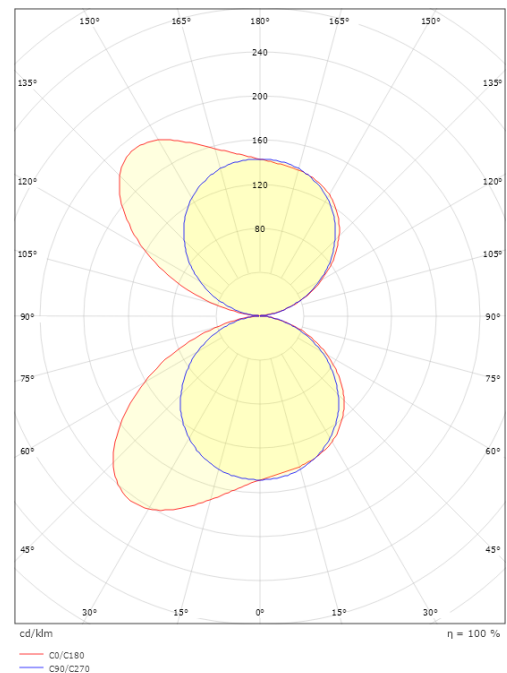

Edge Vit 660lm 3000K Ra>80 Bakkantsdimmer

Enummer: 7702671
EAN: 7021986113518
SG nummer: 611351

Elektrisk

Systemeffekt: 7W
Spänning: 220-240V
Max. armaturer per brytare: B10: 33, B16: 52, C10: 40, C16: 64

Belysningslösning

Ljuskälla: LED
Lumen output: 660lm
Armaturljusflöde: 94 lm/W
Färgtemperatur: 3000K
Färgtolkningsindex (CRI/Ra): Ra>80
MacAdams faktor: SDCM: 3
Brinntid: L70/B10>50.000
Ljusuttag: Direkt
Optik: Glas klart
Ljusspridning: 110°/110°

Drivdon/Dimming

Typ: Bakkantsdimmer

Skydd

Isoleringsklass: Klass I

Energi och godkännanden

Innehåller en ljuskälla med energiklass: C
Uppfyller Hea 01 för flimmerfritt ljus
Breeam: Ja
Byggvarubedömning: Ja

Material och finish

Material: Aluminium
Färg: Matt vit (RAL 9003)
Avskärmning material: Härdat glas

Montering/anslutning

Montering: Utanpåliggande, Interiör / Utomhus
Anslutning: Skruvlös kopplingsplint

Mått

Bredd (mm) W: 320
Höjd (mm) H: 60
Djup (D): 103
Vikt (kg) brutto/netto: 2.04 / 1.7

Förpackning

Förpackning mått (mm): 330 x 120 x 70

7 0 2 1 9 8 6 1 1 3 5 1 8