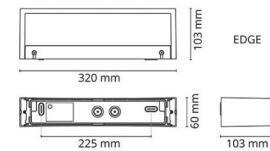

Belysningslösning

Ljuskälla: LED
Lumen output: 660lm
Armaturljusflöde: 94 lm/W
Färgtemperatur: 3000K
Färgtolkningsindex (CRI/Ra): Ra>80
MacAdams faktor: SDCM: 3
Brinntid: L70/B10>50.000
Ljusuttag: Direkt
Optik: Glas klart
Ljusspridning: 110°/110°