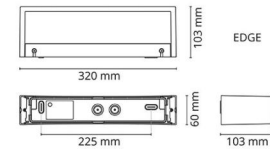

Belysningslösning

Ljuskälla: LED
Lumen output: 660lm
Armaturljusflöde: 94 lm/W
Färgtemperatur: 3000K
Färgtolkningsindex (CRI/Ra): Ra>80
MacAdams faktor: SDCM: 3
Brinntid: L70/B10>50.000
Ljusuttag: Direkt
Optik: Glas klart
Ljusspridning: 110°/110°
Fotobiologisk säkerhet: RG 0