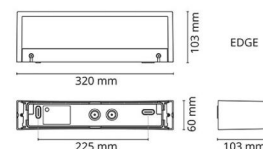

Belysningslösning

Ljuskälla: LED
Lumen output: 660lm
Armaturljusflöde: 94 lm/W
Färgtemperatur: 3000K
Färgtolkningsindex (CRI/Ra): Ra>80
MacAdams faktor: SDCM: 3
Brinntid: L70/B10>50.000
Ljusuttag: Direkt
Optik: Glas klart
Ljusspridning: 110°/110°