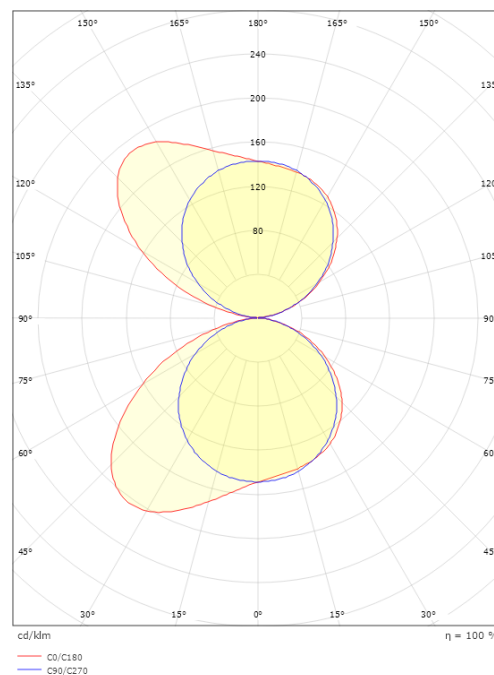

Edge Vit 660lm 3000K Ra>80 Bakkantsdimmer

Enummer: 7702671
EAN: 7021986113518
SG nummer: 611351

Elektrisk

Systemeffekt: 7W
Spänning: 220-240V
Max. armaturer per brytare: B10: 33, B16: 52, C10: 40, C16: 64

Belysningslösning

Ljuskälla: LED
Lumen output: 660lm
Armaturljusflöde: 94 lm/W
Färgtemperatur: 3000K
Färgtolkningsindex (CRI/Ra): Ra>80
MacAdams faktor: SDCM: 3
Brinntid: L70/B10>50.000
Ljusuttag: Direkt
Optik: Glas klart
Ljusspridning: 110°/110°

Drivdon/Dimming

Typ: Bakkantsdimmer

Skydd

Isoleringsklass: Klass I

Energi och godkännanden

Innehåller en ljuskälla med energiklass: C
Uppfyller Hea 01 för flimmerfritt ljus
Breeam: Ja
Byggvarubedömning: Ja

Material och finish

Material: Aluminium
Färg: Matt vit (RAL 9003)
Avskärmning material: Härdat glas

Montering/anslutning

Montering: Utanpåliggande, Interiör / Utomhus
Anslutning: Skruvlös kopplingsplint

Mått

Bredd (mm) W: 320
Höjd (mm) H: 60
Djup (D): 103
Vikt (kg) brutto/netto: 2.04 / 1.7

Förpackning

Förpackning mått (mm): 330 x 120 x 70

7 0 2 1 9 8 6 1 1 3 5 1 8