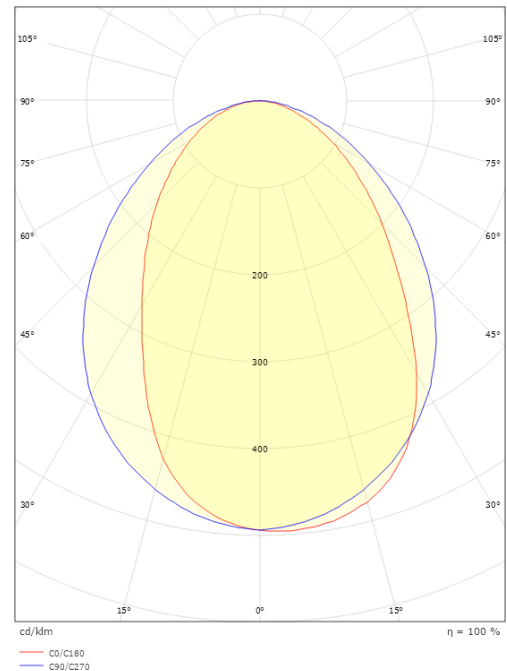

Edge Direct Grafit 570lm 3000K Ra>80 Bakkantsdimmer

Enummer: 7705548
EAN: 7021986113587
SG nummer: 611358
Ersätter: 623361

Elektrisk

Systemeffekt: 7W
Spänning: 220-240V
Max. armaturer per brytare: B10: 15, B16: 25, C10: 31, C16: 50

Belysningslösning

Ljuskälla: LED
Lumen output: 570lm
Armaturljusflöde: 81 lm/W
Färgtemperatur: 3000K
Färgtolkningsindex (CRI/Ra): Ra>80
MacAdams faktor: SDCM: 3
Brinntid: L90/B10>50.000
Brinntid: L80/B10>100.000
Ljusuttag: Direkt
Optik: Glas frostat

Drivdon/Dimming

Typ: Bakkantsdimmer

Skydd

Isoleringsklass: Klass I
IK Klasse: IK06
IP Klasse: IP65

Energi och godkännanden

Innehåller en ljuskälla med energiklass: C
Breeam: Uppfyller Hea 01 för flimmerfritt ljus

Material och finish

Material: Aluminium
Färg: Grafit
Avskärmning material: Härdat glas

Montering/anslutning

Montering: Utanpåliggande, Interiör / Utomhus
Anslutning: Skruvlös kopplingsplint

Mått

Bredd (mm) W: 320
Höjd (mm) H: 60
Djup (D): 103
Vikt (kg) brutto/netto: 1.84 / 1.7

Förpackning

Förpackning mått (mm): 330 x 120 x 70

7 0 2 1 9 8 6 1 1 3 5 8 7