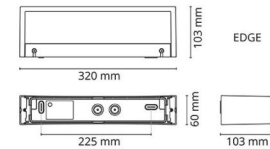

Material och finish

Material: Aluminium
Färg: Grafit
Avskärmning material: Härdat glas

Montering/anslutning

Montering: Utanpåliggande, Interiör / Utomhus
Anslutning: Skruvlös kopplingsplint

Mått

Bredd (mm) W: 320
Höjd (mm) H: 60
Djup (D): 103
Vikt (kg) brutto/netto: 1.84 / 1.7

Förpackning

Förpackning mått (mm): 330 x 120 x 70

7 0 2 1 9 8 6 1 1 3 5 8 7