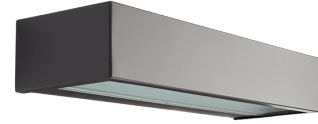

Förpackning

Förpackning mått (mm): 330 x 120 x 70