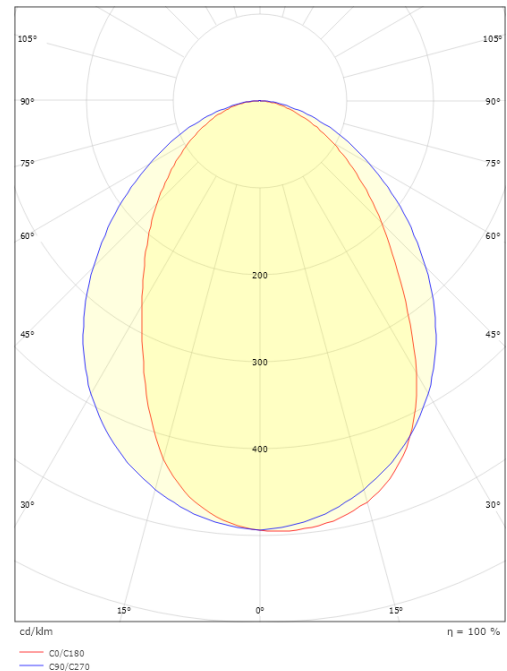

Edge Direct

Edge Direct Grafit 550lm 2700K Ra>80 Bakkantsdimmer

Enummer: 7705547
EAN: 7021986113570
SG nummer: 611357
Ersätter: 623360

Elektrisk

Systemeffekt: 7W
Spänning: 220-240V
Max. armaturer per brytare: B10: 15, B16: 25, C10: 31, C16: 50

Belysningslösning

Ljuskälla: LED
Lumen output: 550lm
Armaturljusflöde: 79 lm/W
Färgtemperatur: 2700K
Färgtolkningsindex (CRI/Ra): Ra>80
MacAdams faktor: SDCM: 3
Brinntid: L90/B10>50.000
Brinntid: L80/B10>100.000
Ljusuttag: Direkt
Optik: Glas frostat

Drivdon/Dimming

Typ: Bakkantsdimmer

Skydd

Isoleringsklass: Klass I
IK Klasse: IK06
IP Klasse: IP65

Energi och godkännanden

Innehåller en ljuskälla med energiklass: C
Breeam: Uppfyller Hea 01 för flimmerfritt ljus

Material och finish

Material: Aluminium
Färg: Grafit
Avskärmning material: Härdat glas

Montering/anslutning

Montering: Utanpåliggande, Interiör / Utomhus
Anslutning: Skruvlös kopplingsplint

Mått

Bredd (mm) W: 320
Höjd (mm) H: 60
Djup (D): 103
Vikt (kg) brutto/netto: 1.84 / 1.7

Förpackning

Förpackning mått (mm): 330 x 120 x 70

7 0 2 1 9 8 6 1 1 3 5 7 0