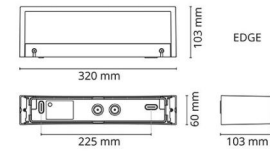

### Montering/anslutning

Montering: Utanpåliggande, Interiör / Utomhus  
Anslutning: Skruvlös kopplingsplint

### Mått

Bredd (mm) W: 320  
Höjd (mm) H: 60  
Djup (D): 103  
Vikt (kg) brutto/netto: 1.84 / 1.7

### Förpackning

Förpackning mått (mm): 330 x 120 x 70

7 0 2 1 9 8 6 1 1 3 5 7 0