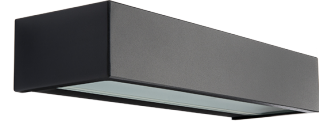

Förpackning

Förpackning mått (mm): 330 x 120 x 70