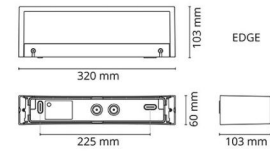

### Montering/anslutning

Montering: Utanpåliggande, Interiör / Utomhus  
Anslutning: Skruvlös kopplingsplint

### Mått

Bredd (mm) W: 320  
Höjd (mm) H: 60  
Djup (D): 103  
Vikt (kg) brutto/netto: 1.84 / 1.7

### Förpackning

Förpackning mått (mm): 330 x 120 x 70

7 0 2 1 9 8 6 1 1 3 5 6 3