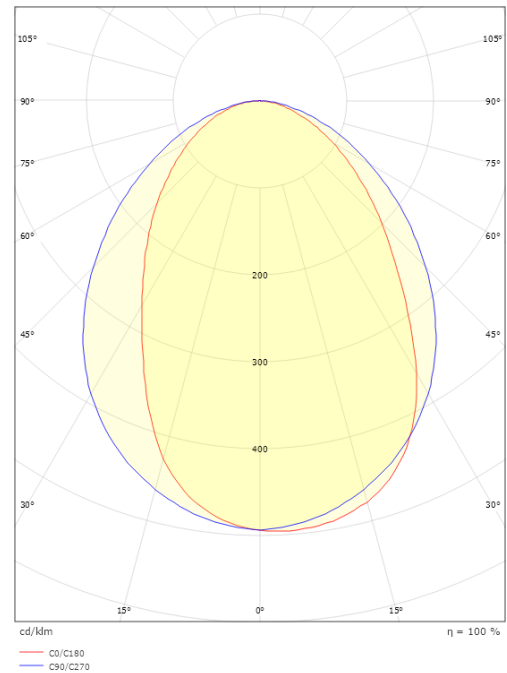

Edge Direct

Edge Direct Svart 570lm 3000K Ra>80 Bakkantsdimmer

Enummer: 7705546
EAN: 7021986113563
SG nummer: 611356
Ersätter: 614361

Elektrisk

Systemeffekt: 7W
Spänning: 220-240V
Max. armaturer per brytare: B10: 15, B16: 25, C10: 31, C16: 50

Belysningslösning

Ljuskälla: LED
Lumen output: 570lm
Armaturljusflöde: 81 lm/W
Färgtemperatur: 3000K
Färgtolkningsindex (CRI/Ra): Ra>80
MacAdams faktor: SDCM: 3
Brinntid: L90/B10>50.000
Brinntid: L80/B10>100.000
Ljusuttag: Direkt
Optik: Glas frostat

Drivdon/Dimming

Typ: Bakkantsdimmer

Skydd

Isoleringsklass: Klass I
IK Klasse: IK06
IP Klasse: IP65

Energi och godkännanden

Innehåller en ljuskälla med energiklass: C
Breeam: Uppfyller Hea 01 för flimmerfritt ljus

Material och finish

Material: Aluminium
Färg: Svart (RAL 9004)
Avskärmning material: Härdat glas

Montering/anslutning

Montering: Utanpåliggande, Interiör / Utomhus
Anslutning: Skruvlös kopplingsplint

Mått

Bredd (mm) W: 320
Höjd (mm) H: 60
Djup (D): 103
Vikt (kg) brutto/netto: 1.84 / 1.7

Förpackning

Förpackning mått (mm): 330 x 120 x 70

7 0 2 1 9 8 6 1 1 3 5 6 3