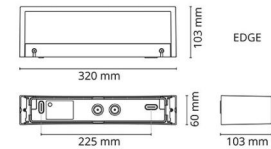

Belysningslösning

Ljuskälla: LED
Lumen output: 550lm
Armaturljusflöde: 79 lm/W
Färgtemperatur: 2700K
Färgtolkningsindex (CRI/Ra): Ra>80
MacAdams faktor: SDCM: 3
Brinntid: L90/B10>50.000
Brinntid: L80/B10>100.000
Ljusuttag: Direkt
Optik: Glas frostat