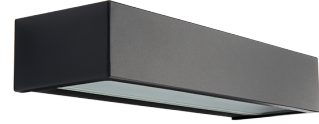

Edge Direct Svart 550lm 2700K Ra>80 Bakkantsdimmer

Enummer: 7705545
EAN: 7021986113556
SG nummer: 611355
Ersätter: 614360

Elektrisk

Systemeffekt: 7W
Spänning: 220-240V
Max. armaturer per brytare: B10: 15, B16: 25, C10: 31, C16: 50

Belysningslösning

Ljuskälla: LED
Lumen output: 550lm
Armaturljusflöde: 79 lm/W
Färgtemperatur: 2700K
Färgtolkningsindex (CRI/Ra): Ra>80
MacAdams faktor: SDCM: 3
Brinntid: L90/B10>50.000
Brinntid: L80/B10>100.000
Ljusuttag: Direkt
Optik: Glas frostat

Drivdon/Dimming

Typ: Bakkantsdimmer

Skydd

Isoleringsklass: Klass I
IK Klasse: IK06
IP Klasse: IP65

Energi och godkännanden

Innehåller en ljuskälla med energiklass: C
Breeam: Uppfyller Hea 01 för flimmerfritt ljus

Material och finish

Material: Aluminium
Färg: Svart (RAL 9004)
Avskärmning material: Härdat glas

Montering/anslutning

Montering: Utanpåliggande, Interiör / Utomhus
Anslutning: Skruvlös kopplingsplint

Mått