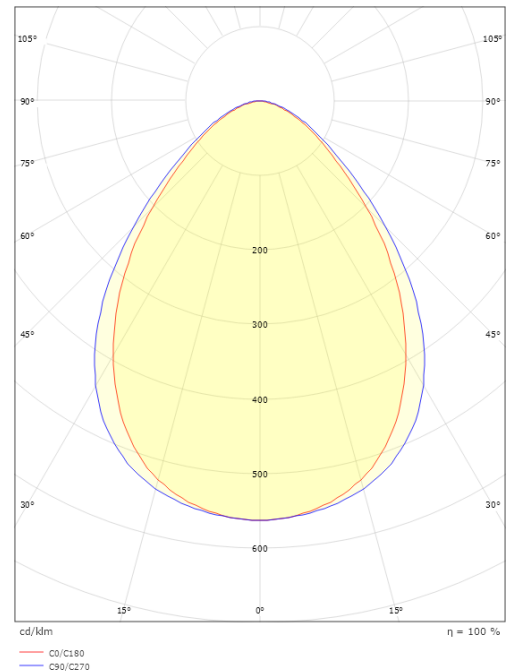

Mått

Längd (mm) L: 1235
 Bredd (mm) W: 166
 Höjd (mm) H: 47
 Vikt (kg) brutto/netto: 4.48 / 4.08

Förpackning

Förpackning mått (mm): 1255 x 180 x 62

7 0 2 1 9 8 2 1 2 0 9 4 7