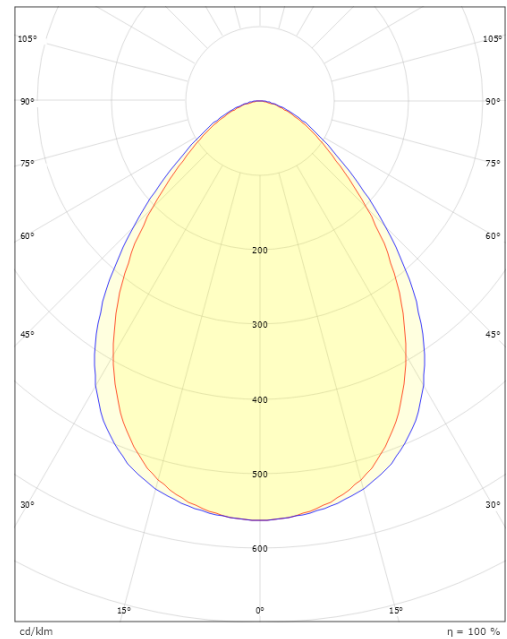

**Mått**

Längd (mm) L: 1235  
 Bredd (mm) W: 166  
 Höjd (mm) H: 47  
 Vikt (kg) brutto/netto: 4.48 / 4.08

**Förpackning**

Förpackning mått (mm): 1255 x 180 x 62

7 0 2 1 9 8 2 1 2 0 9 4 7