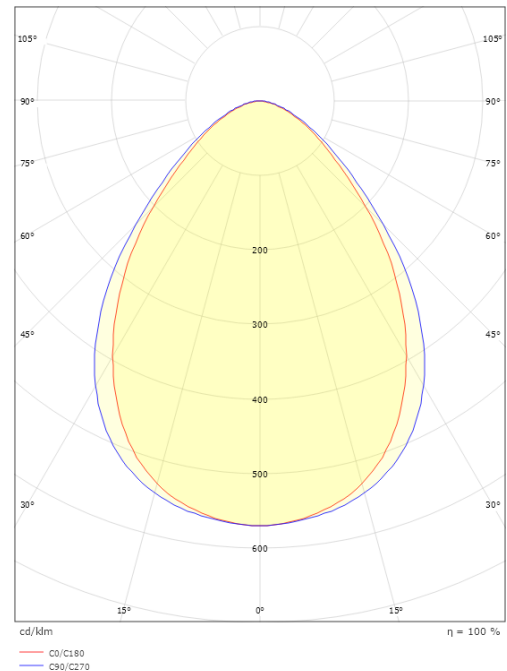

EcoLine 1200 Vit 3900lm 3000K Ra>80 DALI / Push Dim

Enummer: 7024409
EAN: 7021982120930
SG nummer: 212093

Elektrisk

Watt: 32W
Systemeffekt: 32W
Spänning: 220-240V
Frekvens (Hz): 50/60Hz
Max. armaturer per brytare: B10: 18, B16: 28, C10: 29, C16: 47
PE Läckström (mA): 0.30

Belysningslösning

Ljuskälla: LED
Ljuskälla ingår: Ja
Lumen output: 3900lm
Armaturljusflöde: 122 lm/W
Färgtemperatur: 3000K
Färgtolkningsindex (CRI/Ra): Ra>80
MacAdams faktor: SDCM: 3
Brinntid: L80/B20>100.000
Brinntid: L90>50.000
Ljusuttag: Direkt
Optik: Opalprismatisk
UGR: UGR<19
Stroboskopiskt flimmer (SVM): 1
Stroboskopiskt flimmer (SVM): 0.4
Fotobiologisk säkerhet: RG 0

Drivdon/Dimming

Typ: DALI / Push Dim

Skydd

Isoleringsklass: Klass I

Energi och godkännanden

Innehåller en ljuskälla med energiklass: C

Material och finish

Material: Stålblåt
Avskärmning material: Akryl (PMMA)

Montering/anslutning

Montering: Upphängd eller utanpåliggande, Interiör
Modul: 1200
Anslutning: Skruvlös kopplingsplint

Mått

Längd (mm) L: 1235
Bredd (mm) W: 166
Höjd (mm) H: 47
Vikt (kg) brutto/netto: 4.48 / 4.08

Förpackning

Förpackning mått (mm): 1255 x 180 x 62

7 0 2 1 9 8 2 1 2 0 9 3 0