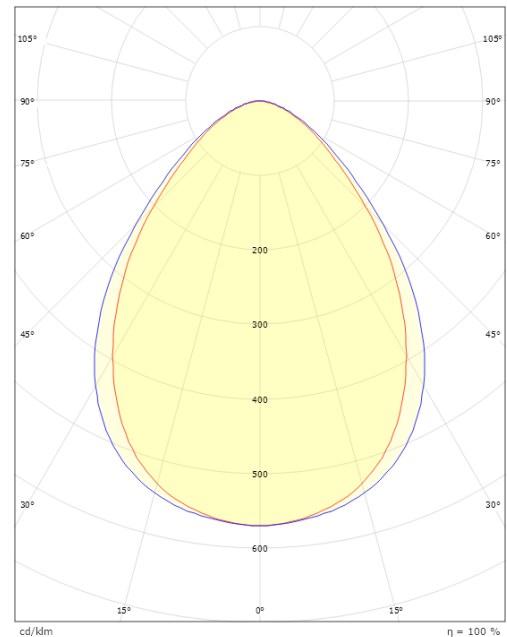

Förpackning

Förpackning mått (mm): 1255 x 180 x 62

7 0 2 1 9 8 2 1 2 0 9 3 0