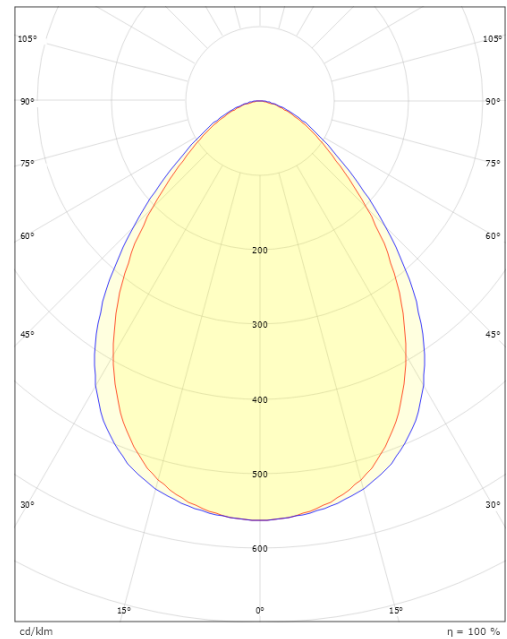

Förpackning

Förpackning mått (mm): 1255 x 180 x 62

7 0 2 1 9 8 2 1 2 0 9 2 3