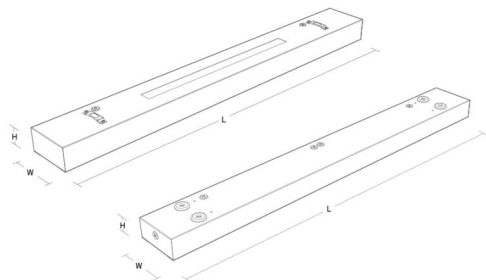

Material: Stålblåt
 Avskärmning material: Aluminium

Montering/anslutning

Montering: Upphängd eller utanpåliggande, Interiör
 Modul: 1500
 Anslutning: Skruvlös kopplingsplint

Mått

Längd (mm) L: 1500
 Bredd (mm) W: 142
 Höjd (mm) H: 63
 Vikt (kg) brutto/netto: 7.7 / 7.5

Förpackning

Förpackning mått (mm): 1515 x 146 x 68

5 7 0 3 8 2 1 1 7 6 2 0 0