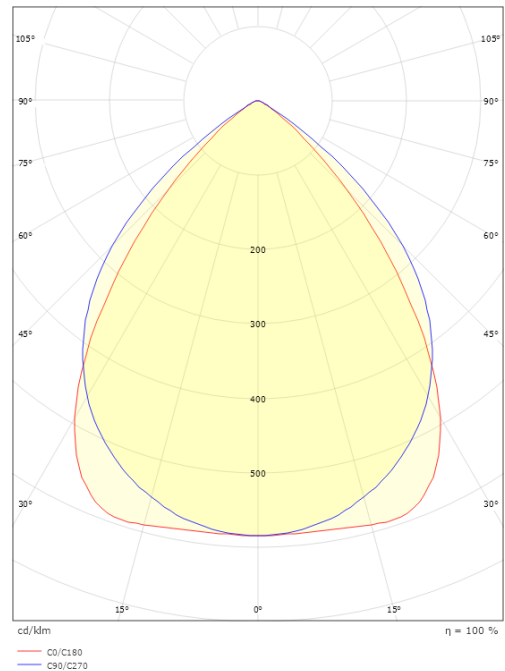

Förpackning

Förpackning mått (mm): 1515 x 146 x 68

5 7 0 3 8 2 1 1 7 6 2 0 0