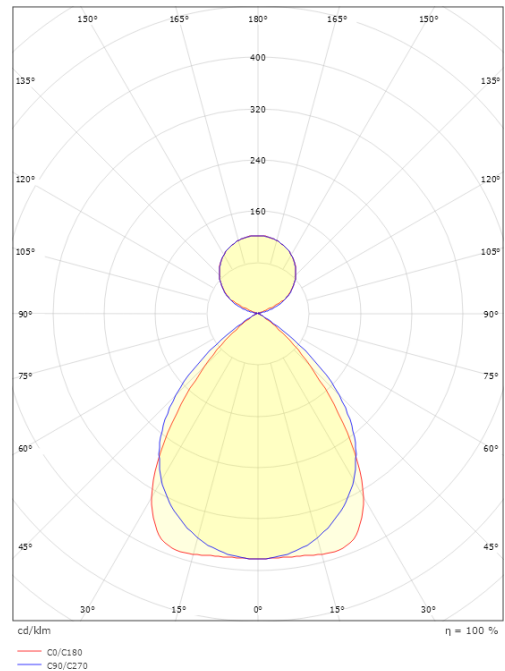

EcoLine Office 1500 4920lm 3000K Ra>80 Ej dimbar

Enummer: 7016225
EAN: 5703821176101
SG nummer: 8246090575

Elektrisk

Systemeffekt: 34W
Spänning: 220-240V
Max. armaturer per brytare: B10: 16, B16: 26, C10: 27, C16: 44
PE Läckström (mA): 0.54

Belysningslösning

Ljuskälla: LED
Lumen output: 4920lm
Armaturljusflöde: 145 lm/W
Färgtemperatur: 3000K
Färgtolkningsindex (CRI/Ra): Ra>80
MacAdams faktor: SDCM: 3
Brinntid: L80/B10>50.000
Ljusuttag: Direkt/Indirekt 65/35%
Optik: Dubbelparaboliskt bländskydd, satinmatt
UGR: UGR<16

Drivdon/Dimming

Typ: Ej dimbar

Skydd

Isoleringsklass: Klass I
IP Klasse: IP20

Energi och godkännanden

Innehåller en ljuskälla med energiklass: C
Breeam: Uppfyller Hea 01 för flimmerfritt ljus

Material och finish

Material: Stålblåt
Avskärmning material: Aluminium

Montering/anslutning

Montering: Upphängd, Interiör
Modul: 1500
Wireset: 2 x 2 m ledningssats med ögla M13 med 2 fästen
Kabel: Kabel 3x0,75mm² 2,5m m/Schuko hvid
Anslutning: Skruvlös kopplingsplint

Mått

Längd (mm) L: 1500
Bredd (mm) W: 142
Höjd (mm) H: 81
Vikt (kg) brutto/netto: 8.2 / 8

Förpackning

Förpackning mått (mm): 1555 x 146 x 95

5 7 0 3 8 2 1 1 7 6 1 0 1