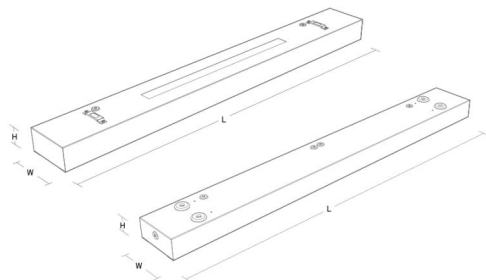

### Montering/anslutning

Montering: Upphängd, Interiör  
 Modul: 1500  
 Wireset: 2 x 2 m ledningssats med ögla M13 med 2 fästen  
 Kabel: Kabel 3x0,75mm<sup>2</sup> 2,5m m/Schuko hvid  
 Anslutning: Skruvlös kopplingsplint

### Mått

Längd (mm) L: 1500  
 Bredd (mm) W: 142  
 Höjd (mm) H: 81  
 Vikt (kg) brutto/netto: 8.2 / 8

### Förpackning

Förpackning mått (mm): 1555 x 146 x 95

5 7 0 3 8 2 1 1 7 6 1 0 1