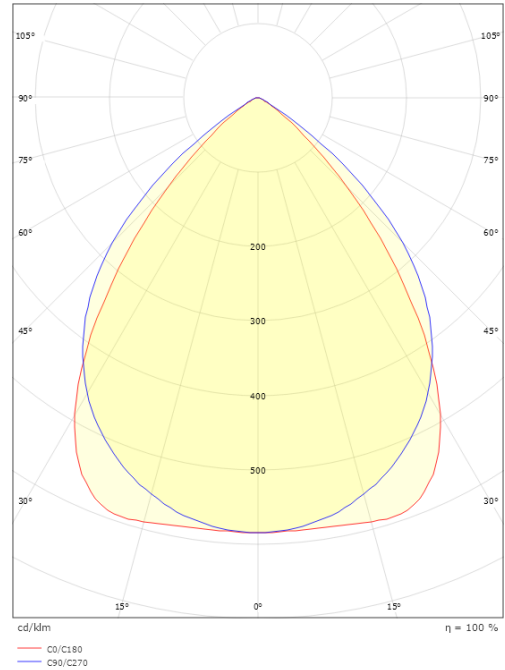

EcoLine Office 1500 4510lm 3000K Ra>80 DALI / Push Dim

Enummer: 7016224
EAN: 5703821176217
SG nummer: 8246090546

Elektrisk

Systemeffekt: 35W
Spänning: 220-240V
Max. armaturer per brytare: B10: 13, B16: 24, C10: 21, C16: 38

Belysningslösning

Ljuskälla: LED
Lumen output: 4510lm
Armaturljusflöde: 129 lm/W
Färgtemperatur: 3000K
Färgtolkningsindex (CRI/Ra): Ra>80
MacAdams faktor: SDCM: 3
Brinntid: L80/B10>50.000
Ljusuttag: Direkt
Optik: Dubbelparaboliskt bländskydd, satinmatt
UGR: UGR<19

Drivdon/Dimming

Typ: DALI / Push Dim

Skydd

Isoleringsklass: Klass I

Energi och godkännanden

Innehåller en ljuskälla med energiklass: D
Breeam: Uppfyller Hea 01 för flimmerfritt ljus

Material och finish

Material: Stålplåt
Avskärmning material: Aluminium

Montering/anslutning

Montering: Upphängd eller utanpåliggande, Interiör
Modul: 1500
Anslutning: Skruvlös kopplingsplint

Mått

Längd (mm) L: 1500
Bredd (mm) W: 142
Höjd (mm) H: 63
Vikt (kg) brutto/netto: 7.7 / 7.5

Förpackning

Förpackning mått (mm): 1515 x 146 x 68

5 7 0 3 8 2 1 1 7 6 2 1 7