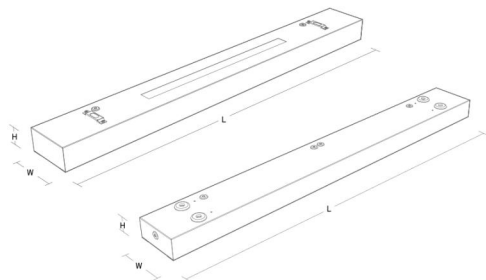

Material: Stålblåt
 Avskärmning material: Aluminium

Montering/anslutning

Montering: Upphängd eller utanpåliggande, Interiör
 Modul: 1500
 Anslutning: Skruvlös kopplingsplint

Mått

Längd (mm) L: 1500
 Bredd (mm) W: 142
 Höjd (mm) H: 63
 Vikt (kg) brutto/netto: 7.7 / 7.5

Förpackning

Förpackning mått (mm): 1515 x 146 x 68

5 7 0 3 8 2 1 1 7 6 2 1 7