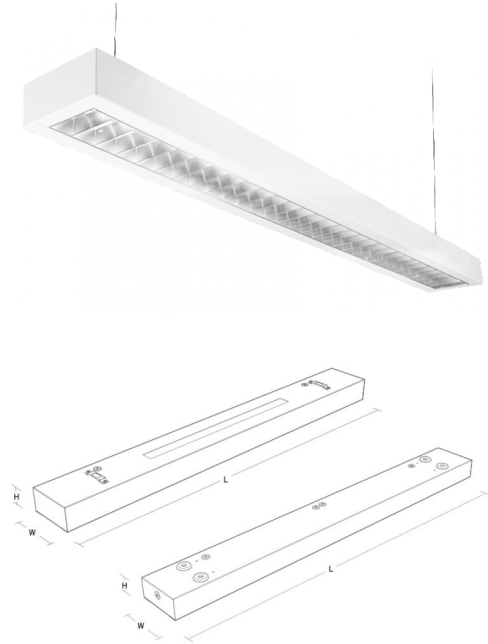

EcoLine Office 1500 4510lm 3000K Ra>80 DALI / Push Dim

Enummer: 7016224
EAN: 5703821176217
SG nummer: 8246090546

Elektrisk

Systemeffekt: 35W
Spänning: 220-240V
Max. armaturer per brytare: B10: 13, B16: 24, C10: 21, C16: 38

Belysningslösning

Ljuskälla: LED
Lumen output: 4510lm
Armaturljusflöde: 129 lm/W
Färgtemperatur: 3000K
Färgtolkningsindex (CRI/Ra): Ra>80
MacAdams faktor: SDCM: 3
Brinntid: L80/B10>50.000
Ljusuttag: Direkt
Optik: Dubbelparaboliskt bländskydd, satinmatt
UGR: UGR<19

Drivdon/Dimming

Typ: DALI / Push Dim

Skydd

Isoleringsklass: Klass I

Energi och godkännanden

Innehåller en ljuskälla med energiklass: D
Breeam: Uppfyller Hea 01 för flimmerfritt ljus

Material och finish

Material: Stålplåt
Avskärmning material: Aluminium

Montering/anslutning

Montering: Upphängd eller utanpåliggande, Interiör
Modul: 1500
Anslutning: Skruvlös kopplingsplint

Mått

Längd (mm) L: 1500
Bredd (mm) W: 142
Höjd (mm) H: 63
Vikt (kg) brutto/netto: 7.7 / 7.5

Förpackning

Förpackning mått (mm): 1515 x 146 x 68

5 7 0 3 8 2 1 1 7 6 2 1 7