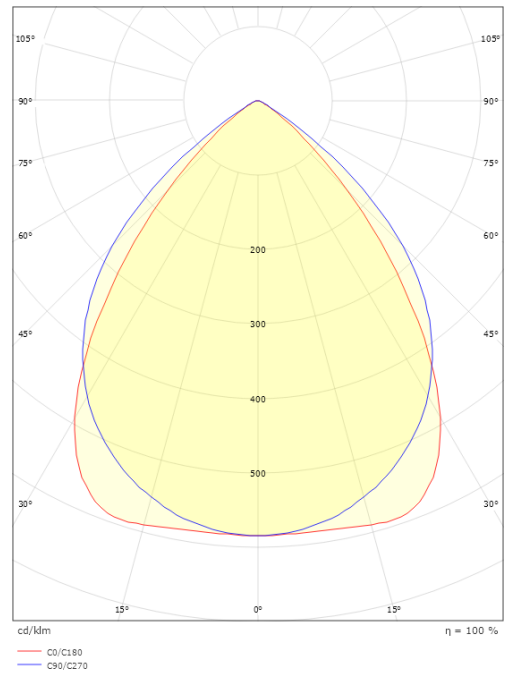

Förpackning

Förpackning mått (mm): 1515 x 146 x 68

5 7 0 3 8 2 1 1 7 6 2 1 7