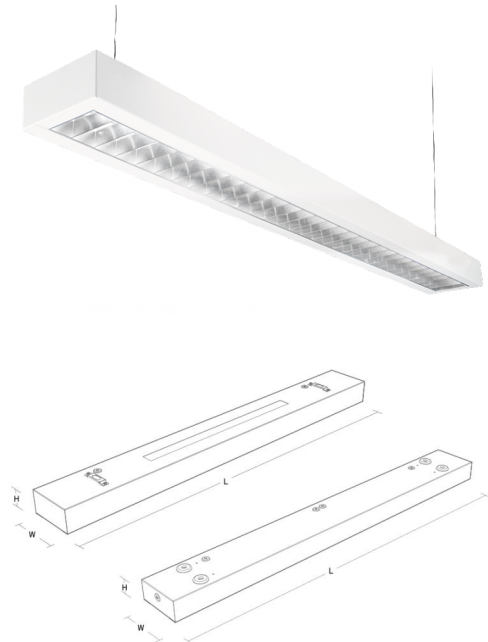

EcoLine Office 1500 Vit 4650lm 4000K Ra>80 DALI / Push Dim

Enummer: 7015111
EAN: 5703821172493
SG nummer: 8246090562

Elektrisk

Systemeffekt: 39W
Spänning: 220-240V
Max. armaturer per brytare: B10: 13, B16: 24, C10: 21, C16: 38

Belysningslösning

Ljuskälla: LED
Lumen output: 4650lm
Armaturljusflöde: 119 lm/W
Färgtemperatur: 4000K
Färgtolkningsindex (CRI/Ra): Ra>80
MacAdams faktor: SDCM: 3
Brinntid: L80/B10>50.000
Ljusuttag: Direkt
Optik: Dubbelparaboliskt bländskydd, satinmatt
UGR: UGR<19

Drivdon/Dimming

Typ: DALI / Push Dim

Skydd

Isoleringsklass: Klass I

Energi och godkännanden

Innehåller en ljuskälla med energiklass: D
Breeam: Uppfyller Hea 01 för flimmerfritt ljus

Material och finish

Material: Stålplåt
Färg: Vit (Reflektorvit, glans 25)
Avskärmning material: Aluminium

Montering/anslutning

Montering: Upphängd eller utanpåliggande, Interiör
Modul: 1500
Anslutning: Skruvlös kopplingsplint

Mått

Längd (mm) L: 1500
Bredd (mm) W: 142
Höjd (mm) H: 63
Vikt (kg) brutto/netto: 7.5 / 7.5

Förpackning

Förpackning mått (mm): 1515 x 146 x 68

5 7 0 3 8 2 1 1 7 2 4 9 3