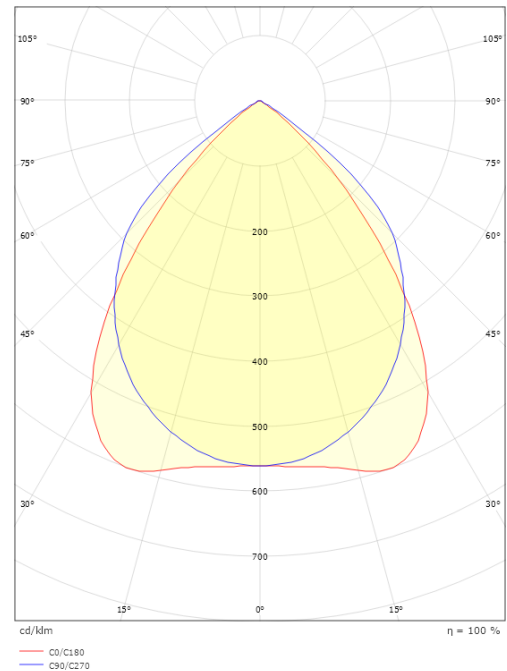

EcoLine Office 1500 Vit 4650lm 4000K Ra>80 DALI / Push Dim

Enummer: 7015111
EAN: 5703821172493
SG nummer: 8246090562

Elektrisk

Systemeffekt: 39W
Spänning: 220-240V
Max. armaturer per brytare: B10: 13, B16: 24, C10: 21, C16: 38

Belysningslösning

Ljuskälla: LED
Lumen output: 4650lm
Armaturljusflöde: 119 lm/W
Färgtemperatur: 4000K
Färgtolkningsindex (CRI/Ra): Ra>80
MacAdams faktor: SDCM: 3
Brinntid: L80/B10>50.000
Ljusuttag: Direkt
Optik: Dubbelparaboliskt bländskydd, satinmatt
UGR: UGR<19

Drivdon/Dimming

Typ: DALI / Push Dim

Skydd

Isoleringsklass: Klass I

Energi och godkännanden

Innehåller en ljuskälla med energiklass: D
Breeam: Uppfyller Hea 01 för flimmerfritt ljus

Material och finish

Material: Stålplåt
Färg: Vit (Reflektorvit, glans 25)
Avskärmning material: Aluminium

Montering/anslutning

Montering: Upphängd eller utanpåliggande, Interiör
Modul: 1500
Anslutning: Skruvlös kopplingsplint

Mått

Längd (mm) L: 1500
Bredd (mm) W: 142
Höjd (mm) H: 63
Vikt (kg) brutto/netto: 7.5 / 7.5

Förpackning

Förpackning mått (mm): 1515 x 146 x 68

5 7 0 3 8 2 1 1 7 2 4 9 3