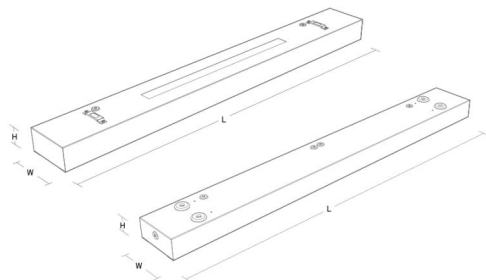

### Montering/anslutning

Montering: Upphängd, Interiör  
 Modul: 1500  
 Wireset: 2 x 2 m ledningssats med ögla M13 med 2 fästen  
 Kabel: Kabel 3x0,75mm<sup>2</sup> 2,5m m/Schuko hvid  
 Anslutning: Skruvlös kopplingsplint

### Mått

Längd (mm) L: 1500  
 Bredd (mm) W: 142  
 Höjd (mm) H: 81  
 Vikt (kg) brutto/netto: 8.2 / 8

### Förpackning

Förpackning mått (mm): 1555 x 146 x 95

5 7 0 3 8 2 1 1 7 2 5 0 9