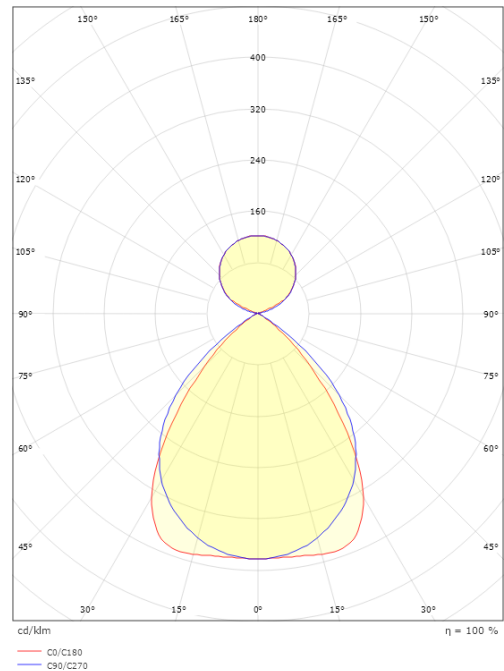

EcoLine Office 1500 Vit 5140lm 4000K Ra>80 Ej dimbar

Enummer: 7015110
EAN: 5703821172509
SG nummer: 8246090591

Elektrisk

Systemeffekt: 34W
Spänning: 220-240V
Max. armaturer per brytare: B10: 16, B16: 26, C10: 27, C16: 44
PE Läckström (mA): 0.54

Belysningslösning

Ljuskälla: LED
Lumen output: 5140lm
Armaturljusflöde: 151 lm/W
Färgtemperatur: 4000K
Färgtolkningsindex (CRI/Ra): Ra>80
MacAdams faktor: SDCM: 3
Brinntid: L80/B10>50.000
Ljusuttag: Direkt/Indirekt 65/35%
Optik: Dubbelparaboliskt bländskydd, satinmatt
UGR: UGR<16

Drivdon/Dimming

Typ: Ej dimbar

Skydd

Isoleringsklass: Klass I
IP Klasse: IP20

Energi och godkännanden

Innehåller en ljuskälla med energiklass: C
Breeam: Uppfyller Hea 01 för flimmerfritt ljus

Material och finish

Material: Stålblåt
Färg: Vit (Reflektorvit, glans 25)
Avskärmning material: Aluminium

Montering/anslutning

Montering: Upphängd, Interiör
Modul: 1500
Wireset: 2 x 2 m ledningssats med ögla M13 med 2 fästen
Kabel: Kabel 3x0,75mm² 2,5m m/Schuko hvid
Anslutning: Skruvlös kopplingsplint

Mått

Längd (mm) L: 1500
Bredd (mm) W: 142
Höjd (mm) H: 81
Vikt (kg) brutto/netto: 8.2 / 8

Förpackning

Förpackning mått (mm): 1555 x 146 x 95

5 7 0 3 8 2 1 1 7 2 5 0 9