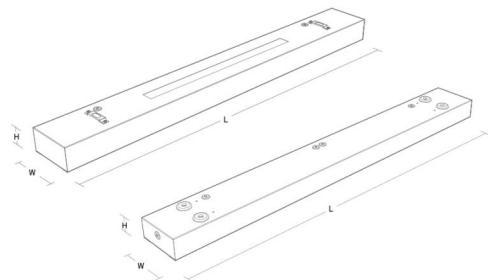

### Montering/anslutning

Montering: Upphängd eller utanpåliggande, Interiör  
 Modul: 1500  
 Anslutning: Skruvlös kopplingsplint

### Mått

Längd (mm) L: 1500  
 Bredd (mm) W: 142  
 Höjd (mm) H: 63  
 Vikt (kg) brutto/netto: 7.7 / 7.5

### Förpackning

Förpackning mått (mm): 1515 x 146 x 68

5 7 0 3 8 2 1 1 7 2 4 8 6