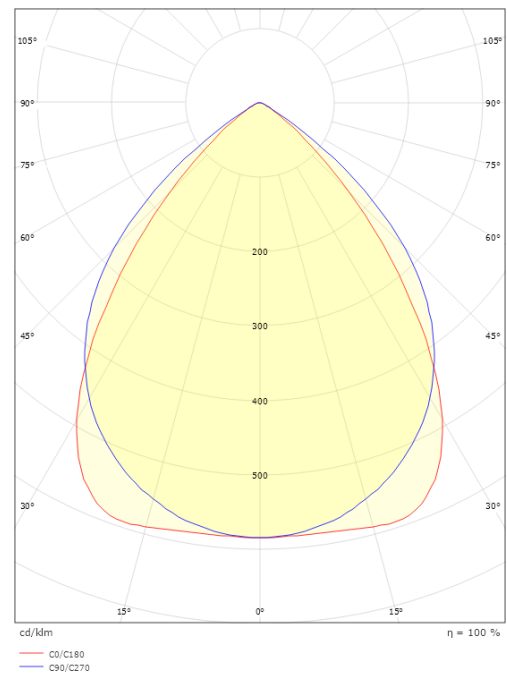

EcoLine Office 1500 Vit 4710lm 4000K Ra>80 Ej dimbar

Enummer: 7015109
EAN: 5703821172486
SG nummer: 8246090559

Elektrisk

Systemeffekt: 35W
Spänning: 220-240V
Max. armaturer per brytare: B10: 16, B16: 26, C10: 27, C16: 44
PE Läckström (mA): 0.54

Belysningslösning

Ljuskälla: LED
Lumen output: 4710lm
Armaturljusflöde: 135 lm/W
Färgtemperatur: 4000K
Färgtolkningsindex (CRI/Ra): Ra>80
MacAdams faktor: SDCM: 3
Brinntid: L80/B10>50.000
Ljusuttag: Direkt
Optik: Dubbelparaboliskt bländskydd, satinmatt
UGR: UGR<19

Drivdon/Dimming

Typ: Ej dimbar

Skydd

Isoleringsklass: Klass I
IP Klasse: IP20

Energi och godkännanden

Innehåller en ljuskälla med energiklass: C
Breeam: Uppfyller Hea 01 för flimmerfritt ljus

Material och finish

Material: Stålblåt
Färg: Vit (Reflektorvit, glans 25)
Avskärmning material: Aluminium

Montering/anslutning

Montering: Upphängd eller utanpåliggande, Interiör
Modul: 1500
Anslutning: Skruvlös kopplingsplint

Mått

Längd (mm) L: 1500
Bredd (mm) W: 142
Höjd (mm) H: 63
Vikt (kg) brutto/netto: 7.7 / 7.5

Förpackning

Förpackning mått (mm): 1515 x 146 x 68

5 7 0 3 8 2 1 1 7 2 4 8 6