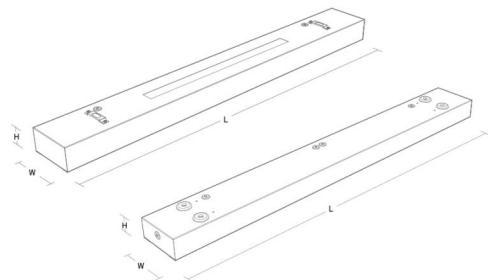

Material och finish

Material: Stålblåt
 Färg: Vit (Reflektorvit, glans 25)
 Avskärmning material: Aluminium

Montering/anslutning

Montering: Upphängd eller utanpåliggande, Interiör
 Modul: 1200
 Anslutning: Skruvlös kopplingsplint

Mått

Längd (mm) L: 1200
 Bredd (mm) W: 142
 Höjd (mm) H: 63
 Vikt (kg) brutto/netto: 5.7 / 5.5

Förpackning

Förpackning mått (mm): 1215 x 146 x 68

5 7 0 3 8 2 1 1 7 2 3 7 0