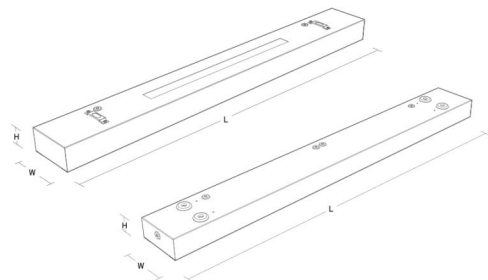

Material: Stålblåt
Färg: Vit (Reflektorvit, glans 25)
Avskärmning material: Aluminium

Montering/anslutning

Montering: Upphängd eller utanpåliggande, Interiör
Modul: 1200
Anslutning: Skruvlös kopplingsplint

Mått

Längd (mm) L: 1200
Bredd (mm) W: 142
Höjd (mm) H: 63
Vikt (kg) brutto/netto: 5.7 / 5.5

Förpackning

Förpackning mått (mm): 1215 x 146 x 68

5 7 0 3 8 2 1 1 7 2 3 7 0