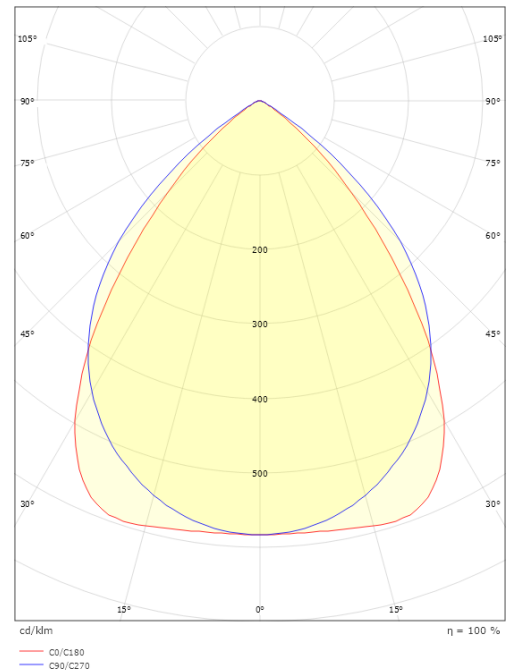

Mått

Längd (mm) L: 1200
 Bredd (mm) W: 142
 Höjd (mm) H: 63
 Vikt (kg) brutto/netto: 5.7 / 5.5

Förpackning

Förpackning mått (mm): 1215 x 146 x 68

5 7 0 3 8 2 1 1 7 2 3 7 0