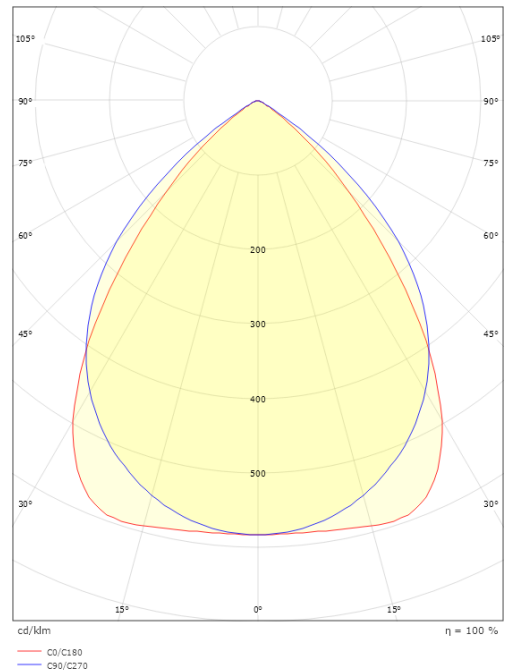

Mått

Längd (mm) L: 1200
Bredd (mm) W: 142
Höjd (mm) H: 63
Vikt (kg) brutto/netto: 5.7 / 5.5

Förpackning

Förpackning mått (mm): 1215 x 146 x 68

5 7 0 3 8 2 1 1 7 2 3 7 0