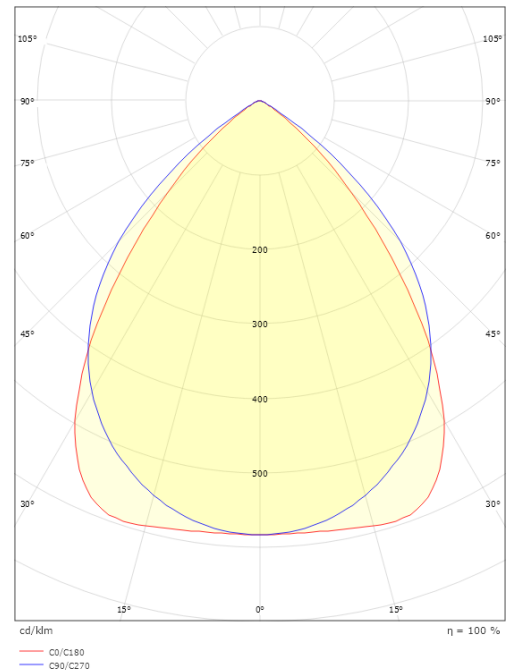

Mått

Längd (mm) L: 1200
Bredd (mm) W: 142
Höjd (mm) H: 63
Vikt (kg) brutto/netto: 5.2 / 5

Förpackning

Förpackning mått (mm): 1215 x 146 x 68

5 7 0 3 8 2 1 1 7 2 3 6 3