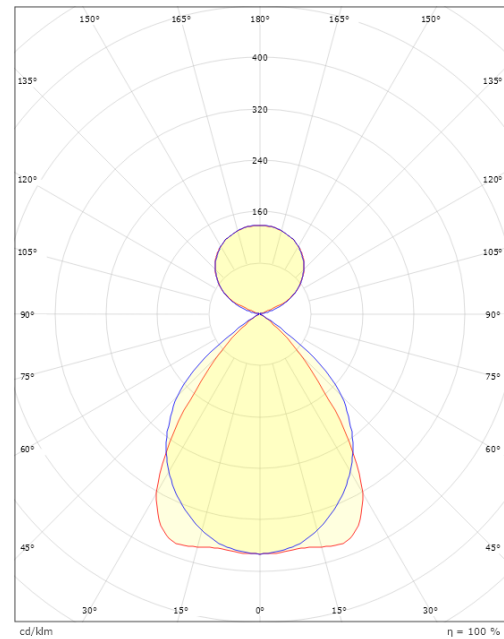

EcoLine Office TW

EcoLine Office TW 1200 Vit 4600lm 2700-6500K Ra>80 Tunable White DALI

Type 8

Enummer: 7015264
EAN: 5703821173599
SG nummer: 8246091985

Elektrisk

Systemeffekt: 41W
Spänning: 220-240V
Max. armaturer per brytare: B10: 11, B16: 17, C10: 18, C16: 29
PE Läckström (mA): 0.30

Belysningslösning

Ljuskälla: LED
Lumen output: 4600lm
Armaturljusflöde: 112 lm/W
Färgtemperatur: 2700-6500K
Färgtolkningsindex (CRI/Ra): Ra>80
MacAdams faktor: SDCM: 3
Brinntid: L90/B10>50.000
Ljusuttag: Direkt/indirekt 60/40%
Optik: Dubbelparaboliskt bländskydd, satinmatt
UGR: UGR<16

Drivdon/Dimming

Typ: Tunable White DALI Type 8

Skydd

Isoleringsklass: Klass I
IP Klasse: IP20

Energi och godkännanden

Innehåller en ljuskälla med energiklass: D
Breeam: Uppfyller Hea 01 för flimmerfritt ljus

Material och finish

Material: Stålblåt
Färg: Vit (Reflektorvit, glans 25)
Avskärmning material: Aluminium

Montering/anslutning

Montering: Upphängd, Interiör
Modul: 1200
Wireset: 2 x 2 m ledningssats med ögla M13 med 2 fästen
Anslutning: Skruvlös kopplingsplint

Mått

Längd (mm) L: 1200
Bredd (mm) W: 142
Höjd (mm) H: 81
Vikt (kg) brutto/netto: 6.2 / 6

Förpackning

Förpackning mått (mm): 1255 x 146 x 95

5 7 0 3 8 2 1 1 7 3 5 9 9