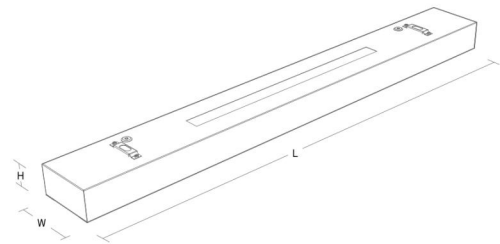

#### Montering/anslutning

Montering: Upphängd, Interiör  
Modul: 1200  
Wireset: 2 x 2 m ledningssats med ögla M13 med 2 fästen  
Anslutning: Skruvlös kopplingsplint

#### Mått

Längd (mm) L: 1200  
Bredd (mm) W: 142  
Höjd (mm) H: 81  
Vikt (kg) brutto/netto: 6.2 / 6

#### Förpackning

Förpackning mått (mm): 1255 x 146 x 95

5 7 0 3 8 2 1 1 7 3 5 9 9