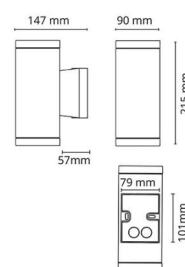

Echo Svart Hörnfäste Aluminium

Enummer: 7705039
EAN: 7021986142075
SG nummer: 614207

Material och finish

Material: Aluminium
Färg: Svart (RAL 9004)

Montering/anslutning

Montering: Utanpåliggande, Utomhus

Mått

Bredd (mm) W: 80
Höjd (mm) H: 101
Djup (D): 50
Vikt (kg) brutto/netto: 0.228 / 0.18

Förpackning

Förpackning mått (mm): 100 x 80 x 60

7 0 2 1 9 8 6 1 4 2 0 7 5