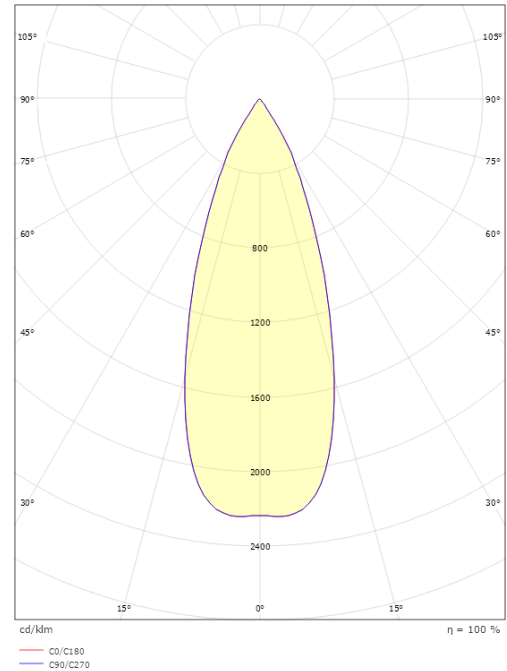

Echo Grafit 250lm 4000K Ra>80 Bakkantsdimmer

Enummer: 7703824
EAN: 7021986336900
SG nummer: 633690

Elektrisk

Systemeffekt: 4.5W
Spänning: 220-240V

Belysningslösning

Ljuskälla: LED
Sockel: GU10
Ljuskälla ingår: Ja
Lumen output: 250lm
Armaturljusflöde: 56 lm/W
Färgtemperatur: 4000K
Färgtolkningsindex (CRI/Ra): Ra>80
MacAdams faktor: SDCM: 4
Brinntid: L70/B50>40.000
Ljusuttag: Direkt
Optik: Glas klart
Ljusspridning: 35°

Drivdon/Dimming

Typ: Bakkantsdimmer

Skydd

Isoleringsklass: Klass II
IK Klasse: IK07
IP Klasse: IP54

Energi och godkännanden

Innehåller en ljuskälla med energiklass: G
Breeam: Uppfyller Hea 01 för flimmerfritt ljus
Byggvarubedömning: Ja

Material och finish

Material: Aluminium
Färg: Grafit
Avskärmning material: Härdat glas

Montering/anslutning

Montering: Utanpåliggande, Utomhus
Anslutning: Skruvlös kopplingsplint

Mått

Bredd (mm) W: 90
Höjd (mm) H: 120
Djup (D): 147
Vikt (kg) brutto/netto: 1.332 / 1.11

Förpackning

Förpackning mått (mm): 160 x 100 x 130

7 0 2 1 9 8 6 3 3 6 9 0 0