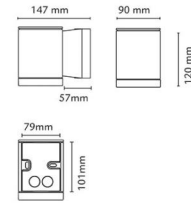

Belysningslösning

Ljuskälla: LED
Sockel: GU10
Ljuskälla ingår: Ja
Lumen output: 250lm
Armaturljusflöde: 56 lm/W
Färgtemperatur: 4000K
Färgtolkningsindex (CRI/Ra): Ra>80
MacAdams faktor: SDCM: 4
Brinntid: L70/B50>40.000
Ljusuttag: Direkt
Optik: Glas klart
Ljusspridning: 35°