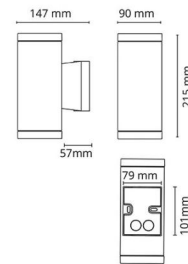

Echo Grafit 360lm 2700K Ra>80 Bakkantsdimmer

Enummer: 7700688
 EAN: 7021986236835
 SG nummer: 623683

Elektrisk

Watt: 2x4,5W
 Systemeffekt: 9W
 Spänning: 220-240V

Belysningslösning

Ljuskälla: LED
 Sockel: GU10
 Ljuskälla ingår: Ja
 Lumen output: 360lm
 Armaturljusflöde: 40 lm/W
 Färgtemperatur: 2700K
 Färgtolkningsindex (CRI/Ra): Ra>80
 MacAdams faktor: SDCM: 4
 Brinntid: L70/B50>40.000
 Ljusuttag: Direkt
 Optik: Glas klart
 Ljusspridning: 35°/35°

Material och finish

Material: Aluminium
 Färg: Grafit
 Avskärmning material: Härdat glas

Montering/anslutning

Montering: Utanpåliggande, Utomhus
 Anslutning: Skruvlös kopplingsplint

Mått

Bredd (mm) W: 90
 Höjd (mm) H: 215
 Djup (D): 147
 Vikt (kg) brutto/netto: 1.944 / 1.62

Förpackning

Förpackning mått (mm): 160 x 100 x 230

7 0 2 1 9 8 6 2 3 6 8 3 5