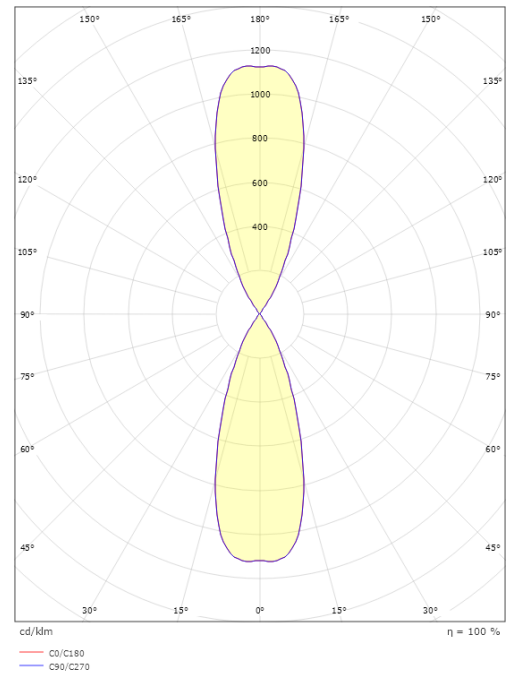

Echo Grafit 360lm 2700K Ra>80 Bakkantsdimmer

Enummer: 7700688
EAN: 7021986236835
SG nummer: 623683

Elektrisk

Watt: 2x4,5W
Systemeffekt: 9W
Spänning: 220-240V

Belysningslösning

Ljuskälla: LED
Sockel: GU10
Ljuskälla ingår: Ja
Lumen output: 360lm
Armaturljusflöde: 40 lm/W
Färgtemperatur: 2700K
Färgtolkningsindex (CRI/Ra): Ra>80
MacAdams faktor: SDCM: 4
Brinntid: L70/B50>40.000
Ljusuttag: Direkt
Optik: Glas klart
Ljusspridning: 35°/35°

Drivdon/Dimming

Typ: Bakkantsdimmer

Skydd

IK Klasse: IK07
IP Klasse: IP54

Energi och godkännanden

Innehåller en ljuskälla med energiklass: G
Breeam: Uppfyller Hea 01 för flimmerfritt ljus
Byggvarubedömning: Ja

Material och finish

Material: Aluminium
Färg: Grafit
Avskärmning material: Härdat glas

Montering/anslutning

Montering: Utanpåliggande, Utomhus
Anslutning: Skruvlös kopplingsplint

Mått

Bredd (mm) W: 90
Höjd (mm) H: 215
Djup (D): 147
Vikt (kg) brutto/netto: 1.944 / 1.62

Förpackning

Förpackning mått (mm): 160 x 100 x 230

7 0 2 1 9 8 6 2 3 6 8 3 5