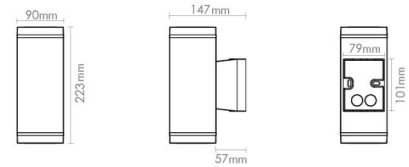

Echo Deco Grafit 360lm 2700K Ra>80 Bakkantsdimmer

Enummer: 7703934
 EAN: 7021986237092
 SG nummer: 623709

Elektrisk

Watt: 2x4,5W
 Systemeffekt: 9W
 Spänning: 220-240V
 Max. armaturer per brytare: B10: 100, B16: 100, C10: 160, C16: 160

Belysningslösning

Ljuskälla: LED
 Sockel: GU10
 Ljuskälla ingår: Ja
 Lumen output: 360lm
 Armaturljusflöde: 40 lm/W
 Färgtemperatur: 2700K
 Färgtolkningsindex (CRI/Ra): Ra>80
 MacAdams faktor: SDCM: 4
 Brinntid: L70/B50>40.000
 Ljusuttag: Direkt
 Optik: Opal
 Ljusspridning: 35°/35°

Material och finish

Material: Aluminium
 Färg: Grafit
 Avskärmning material: UV-stabiliserad polykarbonat

Montering/anslutning

Montering: Utanpåliggande, Utomhus
 Anslutning: Skruvlös kopplingsplint

Mått

Bredd (mm) W: 90
 Höjd (mm) H: 223
 Djup (D): 147
 Vikt (kg) brutto/netto: 1.579 / 1.62

Förpackning

Förpackning mått (mm): 235 x 160 x 100

7 0 2 1 9 8 6 2 3 7 0 9 2