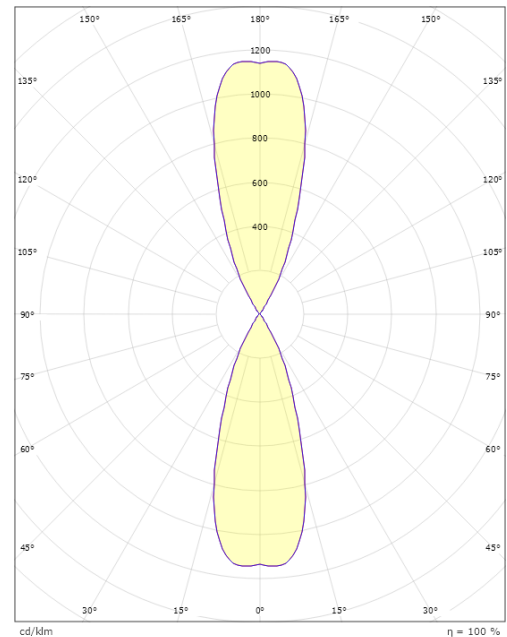

Förpackning

Förpackning mått (mm): 235 x 160 x 100