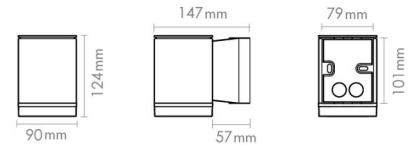

Belysningslösning

Ljuskälla: LED
Socel: GU10
Ljuskälla ingår: Ja
Lumen output: 180lm
Armaturljusflöde: 40 lm/W
Färgtemperatur: 2700K
Färgtolkningsindex (CRI/Ra): Ra>80
MacAdams faktor: SDCM: 4
Brinntid: L70/B50>40.000
Ljusuttag: Direkt
Optik: Plast klar
Ljusspridning: 35°