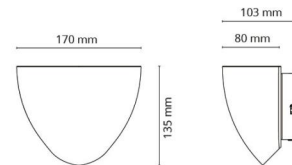

Belysningslösning

Ljuskälla: LED
Lumen output: 610lm
Armaturljusflöde: 61 lm/W
Färgtemperatur: 2700K
Färgtolkningsindex (CRI/Ra): Ra>80
MacAdams faktor: SDCM: 3
Brinntid: L70/B10>50.000
Ljusuttag: Direkt
Optik: Plast klar
Ljusspridning: 40° nedåt/110° uppåt
Fotobiologisk säkerhet: RG 0