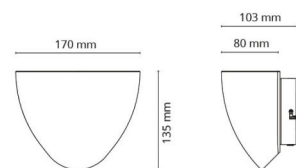

Belysningslösning

Ljuskälla: LED
Lumen output: 610lm
Armaturljusflöde: 61 lm/W
Färgtemperatur: 2700K
Färgtolkningsindex (CRI/Ra): Ra>80
MacAdams faktor: SDCM: 3
Brinntid: L70/B10>50.000
Ljusuttag: Direkt
Optik: Plast klar
Ljusspridning: 40° nedåt/110° uppåt
Fotobiologisk säkerhet: RG 0