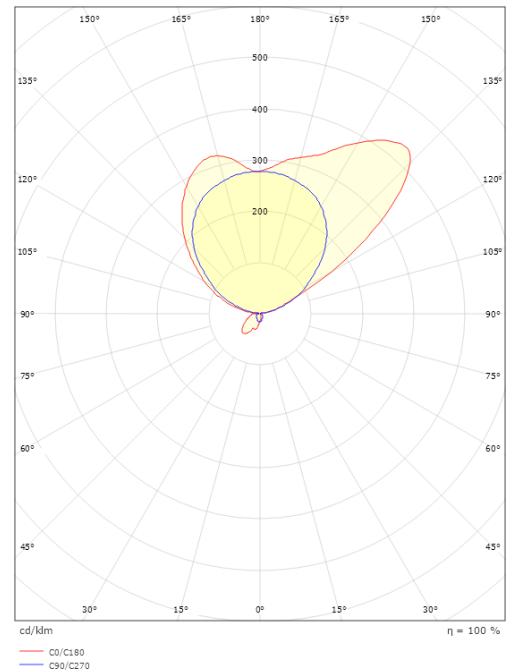

Mått

Längd (mm) L: 180
 Bredd (mm) W: 170
 Höjd (mm) H: 135
 Djup (D): 103
 Vikt (kg) brutto/netto: 0.589 / 0.495

Förpackning

Förpackning mått (mm): 180 x 110 x 145

7 0 2 1 9 8 2 1 2 2 5 1 4