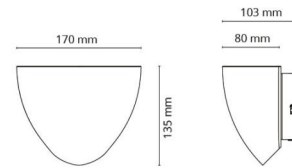

Belysningslösning

Ljuskälla: LED
Lumen output: 590lm
Armaturljusflöde: 54 lm/W
Färgtemperatur: 2700K
Färgtolkningsindex (CRI/Ra): Ra>80
MacAdams faktor: SDCM: 3
Brinntid: L70/B10>50.000
Ljusuttag: Direkt
Optik: Plast klar
Ljusspridning: 40° nedåt/110° uppåt
Fotobiologisk säkerhet: RG 0