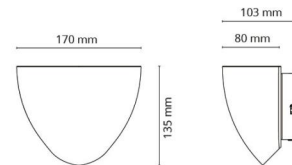

Belysningslösning

Ljuskälla: LED
Lumen output: 640lm
Armaturljusflöde: 64 lm/W
Färgtemperatur: 3000K
Färgtolkningsindex (CRI/Ra): Ra>80
MacAdams faktor: SDCM: 3
Brinntid: L70/B10>50.000
Ljusuttag: Direkt
Optik: Plast klar
Ljusspridning: 40° nedåt/110° uppåt
Fotobiologisk säkerhet: RG 0