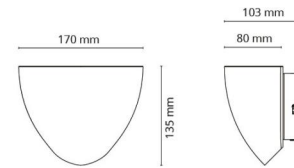

Belysningslösning

Ljuskälla: LED
Lumen output: 640lm
Armaturljusflöde: 64 lm/W
Färgtemperatur: 3000K
Färgtolkningsindex (CRI/Ra): Ra>80
MacAdams faktor: SDCM: 3
Brinntid: L70/B10>50.000
Ljusuttag: Direkt
Optik: Plast klar
Ljusspridning: 40° nedåt/110° uppåt
Fotobiologisk säkerhet: RG 0