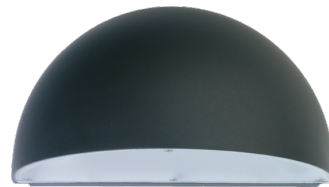

Duett Grafit E27 350lm 2700K Ra>80 Bakkantsdimmer

Enummer: 7705334
 EAN: 7021986233933
 SG nummer: 623393

Elektrisk

Systemeffekt: 10W
 Spänning: 220-240V
 Max. armaturer per brytare: B10: 33, B16: 52, C10: 40, C16: 64

Belysningslösning

Ljuskälla: LED
 Sockel: E27
 Ljuskälla ingår: Ja
 Lumen output: 350lm
 Armaturljusflöde: 35 lm/W
 Färgtemperatur: 2700K
 Färgtolkningsindex (CRI/Ra): Ra>80
 MacAdams faktor: SDCM: 6
 Brinntid: L70/B50>50.000
 Ljusuttag: Direkt
 Optik: Opal
 Ljusspridning: 100°
 Fotobiologisk säkerhet: RG 0

Drivdon/Dimming

Typ: Bakkantsdimmer

Energi och godkännanden

Innehåller en ljuskälla med energiklass: F
 Breeam: Uppfyller Hea 01 för flimmerfritt ljus
 Byggvarubedömning: Ja

Material och finish

Material: Aluminium
 Färg: Grafit
 Avskärmning material: UV-stabiliserad polykarbonat

Montering/anslutning

Montering: Utanpåliggande, Utomhus
 Anslutning: Skruvlös kopplingsplint

Mått

Bredd (mm) W: 271
 Höjd (mm) H: 142
 Djup (D): 148
 Vikt (kg) brutto/netto: 2.04 / 1.586

Förpackning

Förpackning mått (mm): 280 x 155 x 155