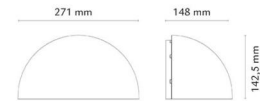

Belysningslösning

Ljuskälla: LED
Sockel: E27
Ljuskälla ingår: Ja
Lumen output: 350lm
Armaturljusflöde: 35 lm/W
Färgtemperatur: 2700K
Färgtolkningsindex (CRI/Ra): Ra>80
MacAdams faktor: SDCM: 6
Brinntid: L70/B50>50.000
Ljusuttag: Direkt
Optik: Opal
Ljusspridning: 100°
Fotobiologisk säkerhet: RG 0