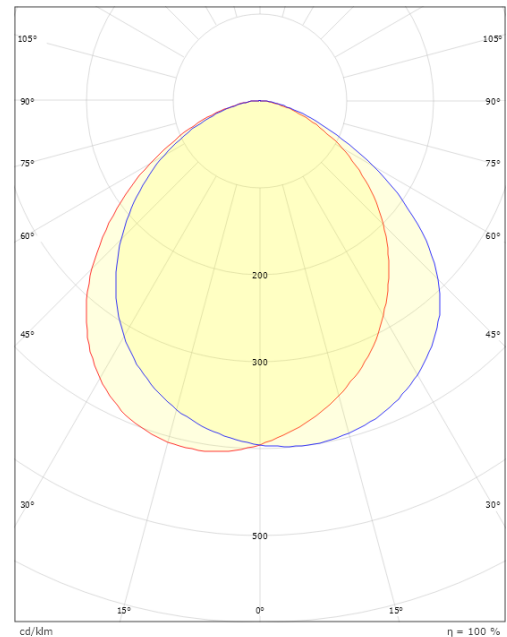

Förpackning

Förpackning mått (mm): 280 x 155 x 155

cd/kdm
C0/C180
C90/C270
η = 100 %

7 0 2 1 9 8 6 2 3 3 9 3 3