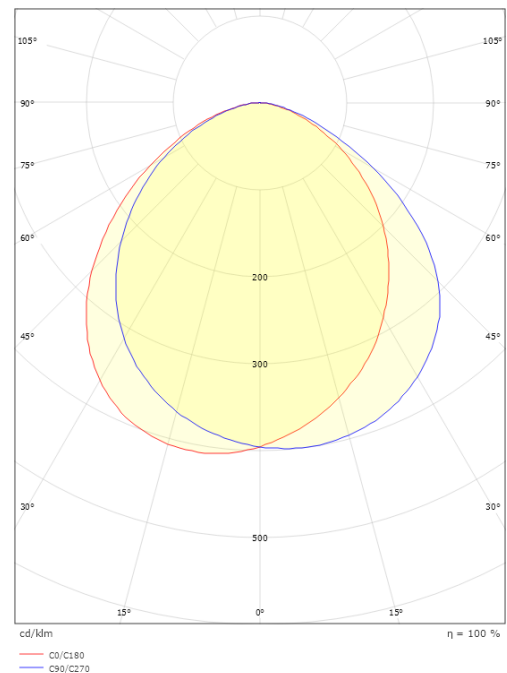

Förpackning

Förpackning mått (mm): 280 x 155 x 155