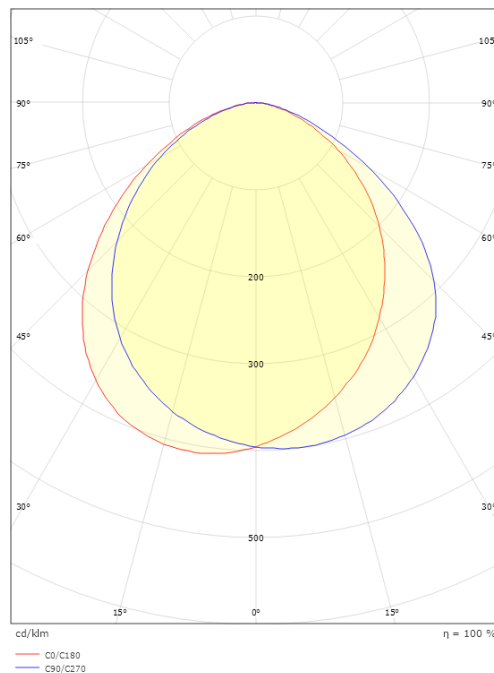

Mått

Bredd (mm) W: 271
 Höjd (mm) H: 142
 Djup (D): 148
 Vikt (kg) brutto/netto: 2.04 / 1.618

Förpackning

Förpackning mått (mm): 280 x 155 x 155

7 0 2 1 9 8 6 1 1 3 9 3 8