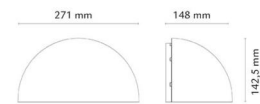

Belysningslösning

Ljuskälla: LED
Sockel: E27
Ljuskälla ingår: Ja
Lumen output: 350lm
Armaturljusflöde: 35 lm/W
Färgtemperatur: 2700K
Färgtolkningsindex (CRI/Ra): Ra>80
MacAdams faktor: SDCM: 6
Brinntid: L70/B50>50.000
Ljusuttag: Direkt
Optik: Opal
Ljusspridning: 100°
Fotobiologisk säkerhet: RG 0