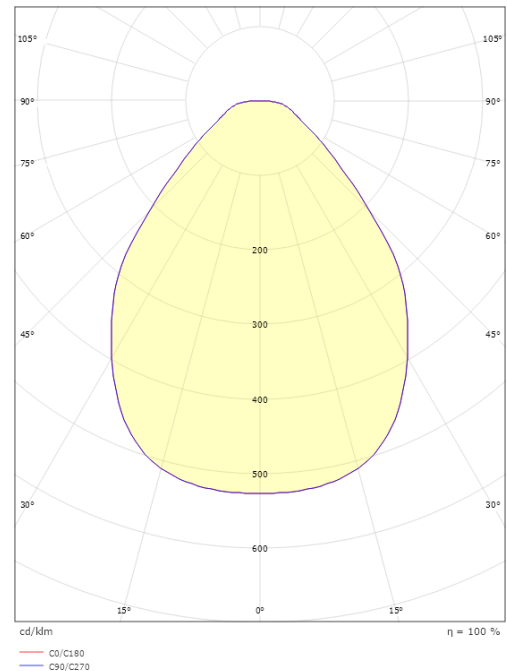

Disc 760

Disc 760 Svart 7360lm 4000K Ra>80 DALI / Push Dim

Enummer: 7508666
EAN: 7021986061338
SG nummer: 606133

Elektrisk

Systemeffekt: 64W
Spänning: 220-240V
Frekvens (Hz): 50/60Hz
Max. armaturer per brytare: B10: 10, B16: 30, C10: 31, C16: 51

Montering/anslutning

Montering: Utanpåliggande, Interiör
Anslutning: Skruvlös kopplingsplint

Mått

Höjd (mm) H: 55
Diameter (mm) D: 760
Vikt (kg) brutto/netto: 11.1 / 10.7

Förpackning

Förpackning mått (mm): 775 x 775 x 63

7 0 2 1 9 8 6 0 6 1 3 3 8