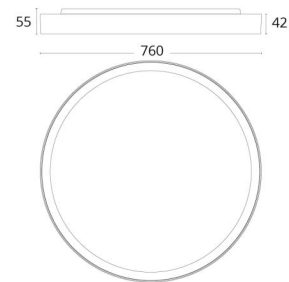

Disc 760

Disc 760 Svart 7360lm 4000K Ra>80 DALI / Push Dim

Enummer: 7508666
EAN: 7021986061338
SG nummer: 606133

Elektrisk

Systemeffekt: 64W
Spänning: 220-240V
Frekvens (Hz): 50/60Hz
Max. armaturer per brytare: B10: 10, B16: 30, C10: 31, C16: 51

Montering/anslutning

Montering: Utanpåliggande, Interiör
Anslutning: Skruvlös kopplingsplint

Mått

Höjd (mm) H: 55
Diameter (mm) D: 760
Vikt (kg) brutto/netto: 11.1 / 10.7

Förpackning

Förpackning mått (mm): 775 x 775 x 63