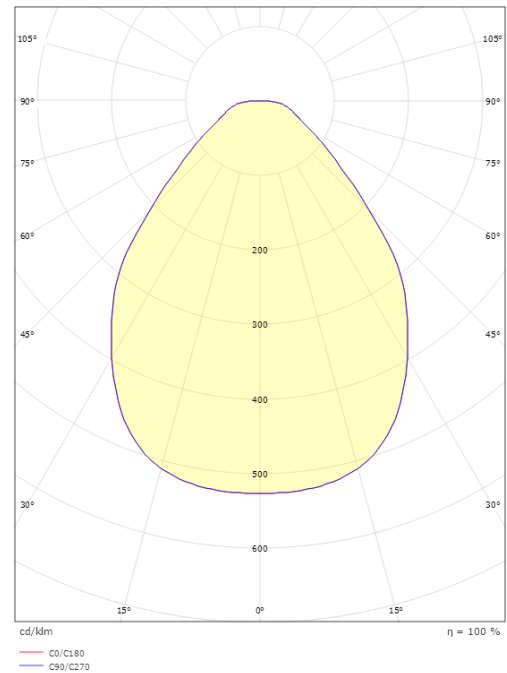

Disc 760

Disc 760 Svart 7360lm 4000K Ra>80 DALI / Push Dim

Enummer: 7508666
EAN: 7021986061338
SG nummer: 606133

Elektrisk

Systemeffekt: 64W
Spänning: 220-240V
Frekvens (Hz): 50/60Hz
Max. armaturer per brytare: B10: 10, B16: 30, C10: 31, C16: 51

Förpackning

Förpackning mått (mm): 775 x 775 x 63

7 0 2 1 9 8 6 0 6 1 3 3 8