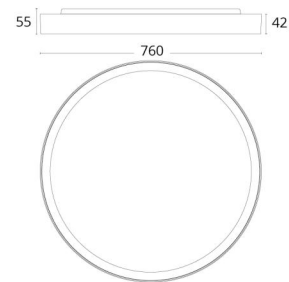

Disc 760

Disc 760 Svart 7360lm 4000K Ra>80 DALI / Push Dim

Enummer: 7508666
EAN: 7021986061338
SG nummer: 606133

Elektrisk

Systemeffekt: 64W
Spänning: 220-240V
Frekvens (Hz): 50/60Hz
Max. armaturer per brytare: B10: 10, B16: 30, C10: 31, C16: 51

Material och finish

Material: Stål
Färg: Svart
Avskärmning material: Akryl (PMMA)

Montering/anslutning

Montering: Utanpåliggande, Interiör
Anslutning: Skruvlös kopplingsplint

Mått

Höjd (mm) H: 55
Diameter (mm) D: 760
Vikt (kg) brutto/netto: 11.1 / 10.7

Förpackning

Förpackning mått (mm): 775 x 775 x 63

7 0 2 1 9 8 6 0 6 1 3 3 8