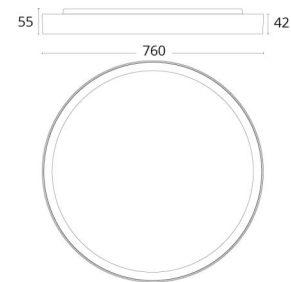

### Mått

Höjd (mm) H: 55  
Diameter (mm) D: 760  
Vikt (kg) brutto/netto: 11.1 / 10.7

### Förpackning

Förpackning mått (mm): 775 x 775 x 63

7 0 2 1 9 8 6 0 6 1 3 1 4