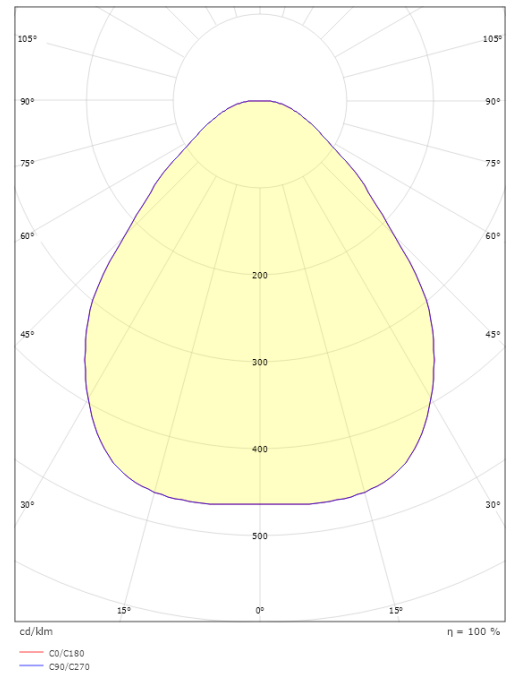

Disc 760

Disc 760 Vit 7540lm 4000K Ra>80 DALI / Push Dim

Enummer: 7508664
EAN: 7021986061314
SG nummer: 606131

Elektrisk

Systemeffekt: 64W
Spänning: 220-240V
Frekvens (Hz): 50/60Hz
Max. armaturer per brytare: B10: 10, B16: 30, C10: 31, C16: 51

Belysningslösning

Ljuskälla: LED
Lumen output: 7540lm
Armaturljusflöde: 118 lm/W
Färgtemperatur: 4000K
Färgtolkningsindex (CRI/Ra): Ra>80
MacAdams faktor: SDCM: 3
Brinntid: L80/B20>100.000
Brinntid: L90>50.000
Ljusuttag: Direkt
Optik: Opalprismatisk
Ljusspridning: 88°
UGR: UGR<19 upp till 1050 mA/4980 lm
Stroboskopiskt flimmer (SVM): 0.02
Stroboskopiskt flimmer (SVM): 0.01

Drivdon/Dimming

Typ: DALI / Push Dim

Skydd

Isoleringsklass: Klass II

Energi och godkännanden

Breem: Uppfyller Hea 01 för flimmerfritt ljus

Material och finish

Material: Stål
Färg: Vit
Avskärmning material: Akryl (PMMA)

Montering/anslutning

Montering: Utanpåliggande, Interiör
Anslutning: Skruvlös kopplingsplint

Mått

Höjd (mm) H: 55
Diameter (mm) D: 760
Vikt (kg) brutto/netto: 11.1 / 10.7

Förpackning

Förpackning mått (mm): 775 x 775 x 63

7 0 2 1 9 8 6 0 6 1 3 1 4