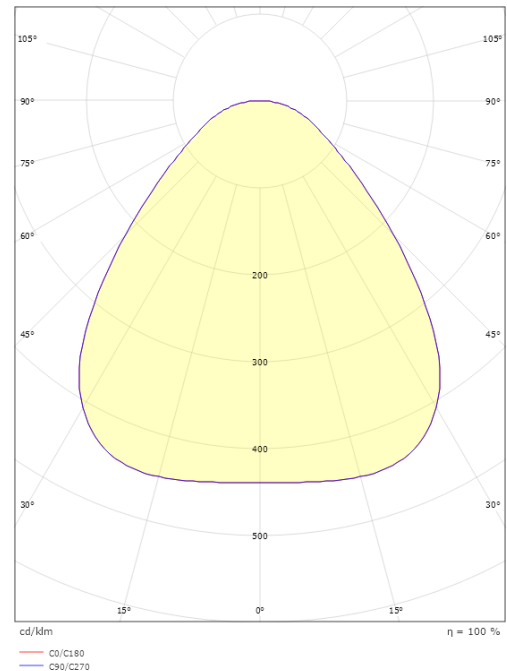

Material och finish

Material: Aluminium
Färg: Svart
Avskärmning material: Akryl (PMMA)

Montering/anslutning

Montering: Utanpåliggande, Interiör
Anslutning: Skruvlös kopplingsplint

Mått

Höjd (mm) H: 55
Diameter (mm) D: 470
Vikt (kg) brutto/netto: 4.845 / 4.433

Förpackning

Förpackning mått (mm): 485 x 495 x 60

7 0 2 1 9 8 6 0 6 0 2 4 9