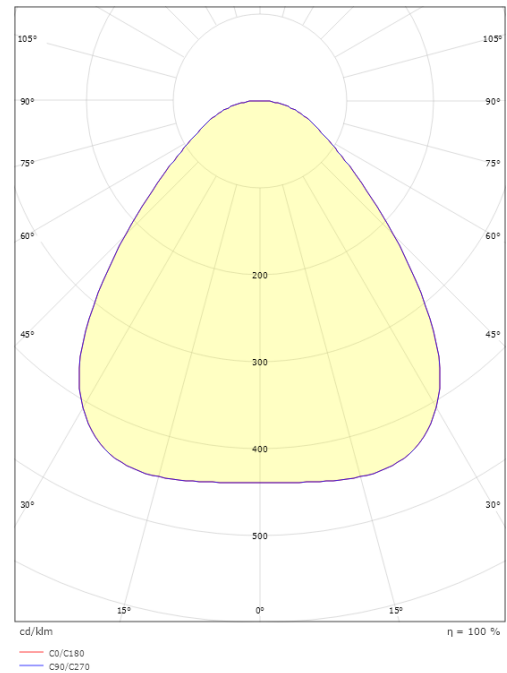

Material och finish

Material: Aluminium
Färg: Svart
Avskärmning material: Akryl (PMMA)

Montering/anslutning

Montering: Utanpåliggande, Interiör
Anslutning: Skruvlös kopplingsplint

Mått

Höjd (mm) H: 55
Diameter (mm) D: 470
Vikt (kg) brutto/netto: 4.845 / 4.433

Förpackning

Förpackning mått (mm): 490 x 485 x 60

7 0 2 1 9 8 6 0 6 0 2 4 9