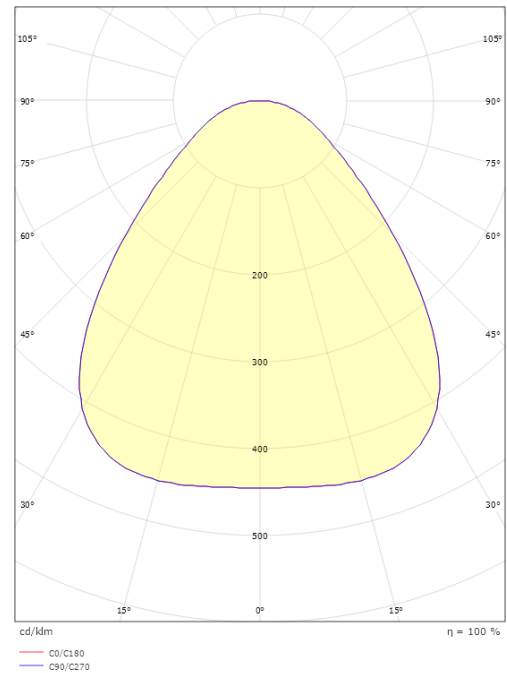

Material: Aluminium
Färg: Vit
Avskärmning material: Akryl (PMMA)

Montering/anslutning

Montering: Utanpåliggande, Interiör
Anslutning: Skruvlös kopplingsplint

Mått

Höjd (mm) H: 55
Diameter (mm) D: 470
Vikt (kg) brutto/netto: 4.845 / 4.433

Förpackning

Förpackning mått (mm): 485 x 495 x 60

7 0 2 1 9 8 6 0 6 0 0 8 9