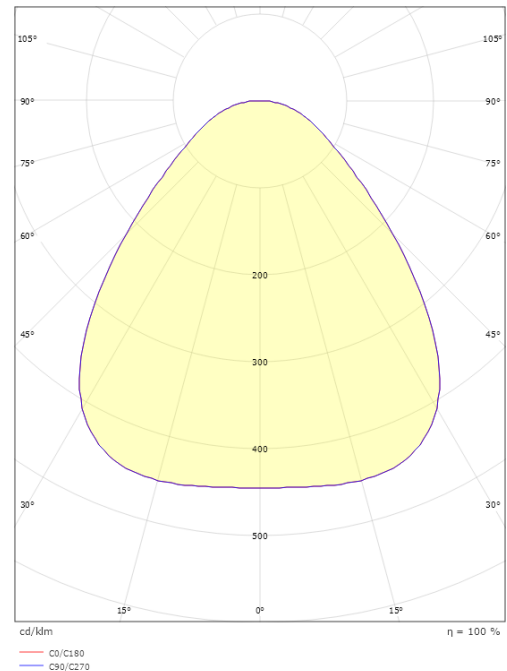

Material och finish

Material: Aluminium
Färg: Vit
Avskärmning material: Akryl (PMMA)

Montering/anslutning

Montering: Utanpåliggande, Interiör
Anslutning: Skruvlös kopplingsplint

Mått

Höjd (mm) H: 55
Diameter (mm) D: 470
Vikt (kg) brutto/netto: 4.845 / 4.433

Förpackning

Förpackning mått (mm): 485 x 495 x 60

7 0 2 1 9 8 6 0 6 0 0 8 9