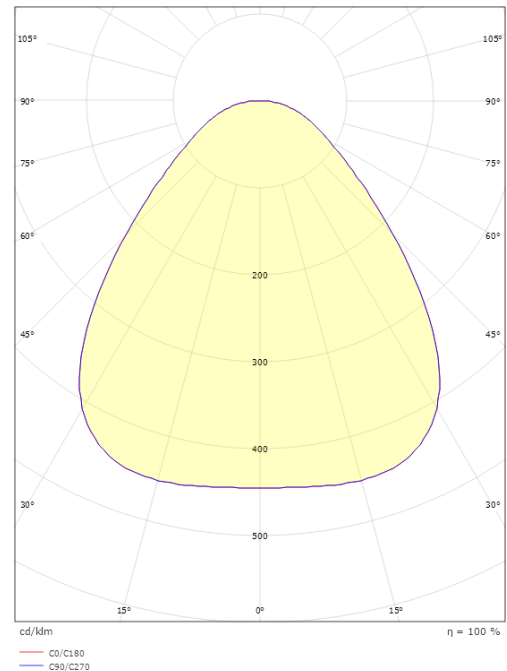

Material och finish

Material: Aluminium
Färg: Vit
Avskärmning material: Akryl (PMMA)

Montering/anslutning

Montering: Utanpåliggande, Interiör
Anslutning: Skruvlös kopplingsplint

Mått

Höjd (mm) H: 55
Diameter (mm) D: 470
Vikt (kg) brutto/netto: 4.845 / 4.433

Förpackning

Förpackning mått (mm): 490 x 485 x 60

7 0 2 1 9 8 6 0 6 0 0 8 9