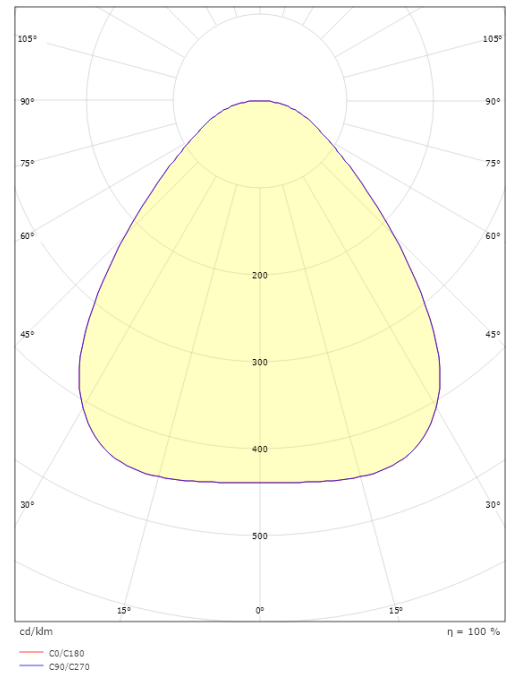

Material och finish

Material: Aluminium
Färg: Vit
Avskärmning material: Akryl (PMMA)

Montering/anslutning

Montering: Utanpåliggande, Interiör
Anslutning: Skruvlös kopplingsplint

Mått

Höjd (mm) H: 55
Diameter (mm) D: 470
Vikt (kg) brutto/netto: 4.845 / 4.433

Förpackning

Förpackning mått (mm): 485 x 495 x 60

7 0 2 1 9 8 6 0 6 0 0 7 2