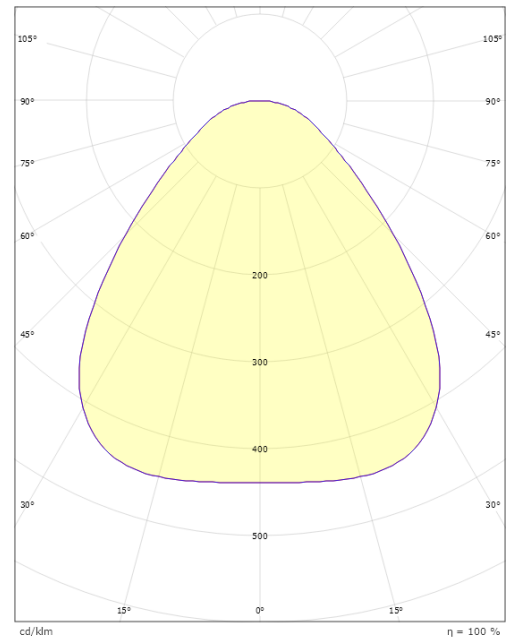

Material och finish

Material: Aluminium
Färg: Vit
Avskärmning material: Akryl (PMMA)

Montering/anslutning

Montering: Utanpåliggande, Interiör
Anslutning: Skruvlös kopplingsplint

Mått

Höjd (mm) H: 55
Diameter (mm) D: 470
Vikt (kg) brutto/netto: 4.845 / 4.433

Förpackning

Förpackning mått (mm): 485 x 495 x 60

7 0 2 1 9 8 6 0 6 0 4 1