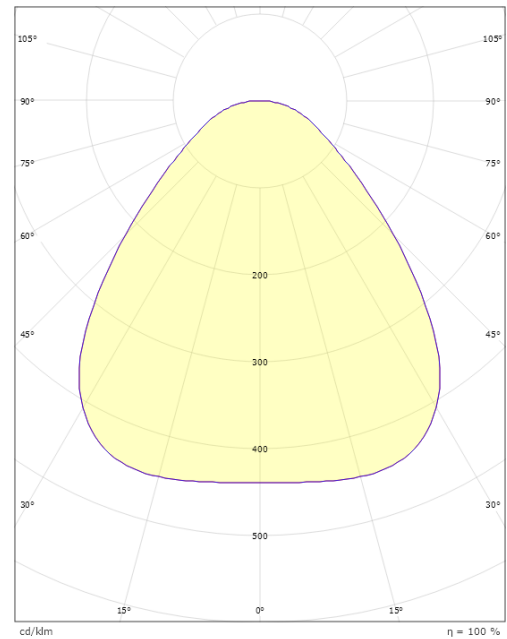

Material och finish

Material: Aluminium
Färg: Vit
Avskärmning material: Akryl (PMMA)

Montering/anslutning

Montering: Utanpåliggande, Interiör
Anslutning: Skruvlös kopplingsplint

Mått

Höjd (mm) H: 55
Diameter (mm) D: 470
Vikt (kg) brutto/netto: 4.845 / 4.433

Förpackning

Förpackning mått (mm): 490 x 485 x 60

7 0 2 1 9 8 6 0 6 0 0 4 1