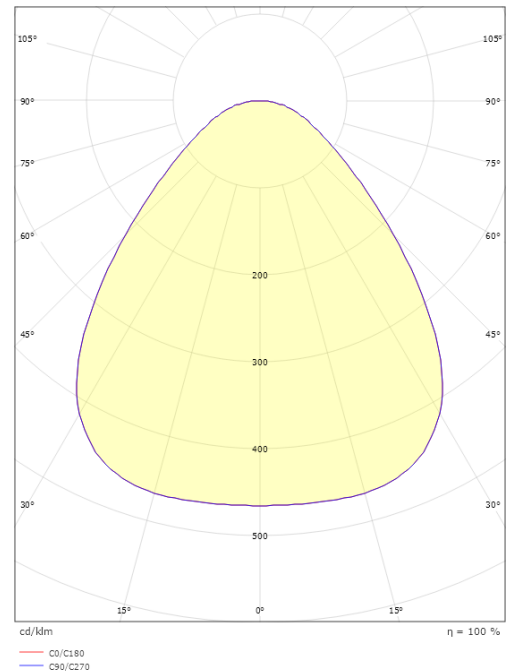

Disc 480 TW

Disc 480 TW Svart 3790lm (@4000K) 2000-4000K Ra>80 Tunable White LEDDim

Enummer: 7508196
EAN: 7021986061178
SG nummer: 606117

Elektrisk

Systemeffekt: 36W
Spänning: 220-240V
Max. armaturer per brytare: B10: 20, B16: 32, C10: 20, C16: 32

Material: Aluminium
Färg: Svart
Avskärmning material: Akryl (PMMA)

Montering/anslutning

Montering: Utanpåliggande, Interiör
Anslutning: Skruvlös kopplingsplint

Mått

Höjd (mm) H: 55
Diameter (mm) D: 470
Vikt (kg) brutto/netto: 4.845 / 4.433

Förpackning

Förpackning mått (mm): 485 x 495 x 60

7 0 2 1 9 8 6 0 6 1 1 7 8