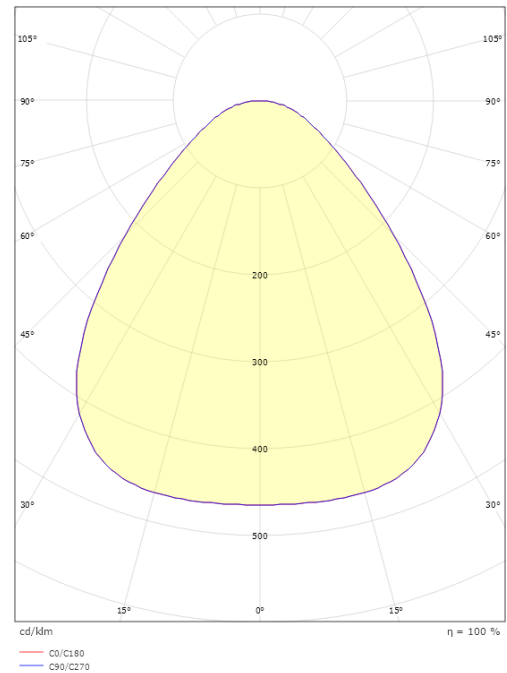

Disc 480 TW

Disc 480 TW Svart 3790lm (@4000K) 2000-4000K Ra>80 Tunable White LEDDim

Enummer: 7508196
EAN: 7021986061178
SG nummer: 606117

Elektrisk

Systemeffekt: 36W
Spänning: 220-240V
Max. armaturer per brytare: B10: 20, B16: 32, C10: 20, C16: 32

Material och finish

Material: Aluminium
Färg: Svart
Avskärmning material: Akryl (PMMA)

Montering/anslutning

Montering: Utanpåliggande, Interiör
Anslutning: Skruvlös kopplingsplint

Mått

Höjd (mm) H: 55
Diameter (mm) D: 470
Vikt (kg) brutto/netto: 4.845 / 4.433

Förpackning

Förpackning mått (mm): 490 x 485 x 60

7 0 2 1 9 8 6 0 6 1 1 7 8