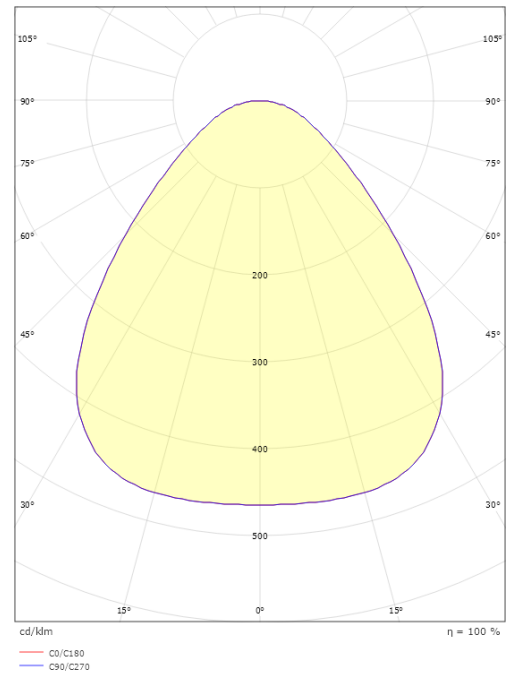

Disc 480 TW

Disc 480 TW Svart 3790lm (@4000K) 2000-4000K Ra>80 Tunable White LEDDim

Enummer: 7508196
EAN: 7021986061178
SG nummer: 606117

Elektrisk

Systemeffekt: 36W
Spänning: 220-240V
Max. armaturer per brytare: B10: 20, B16: 32, C10: 20, C16: 32

Material och finish

Material: Aluminium
Färg: Svart
Avskärmning material: Akryl (PMMA)

Montering/anslutning

Montering: Utanpåliggande, Interiör
Anslutning: Skruvlös kopplingsplint

Mått

Höjd (mm) H: 55
Diameter (mm) D: 470
Vikt (kg) brutto/netto: 4.845 / 4.433

Förpackning

Förpackning mått (mm): 485 x 495 x 60

7 0 2 1 9 8 6 0 6 1 1 7 8