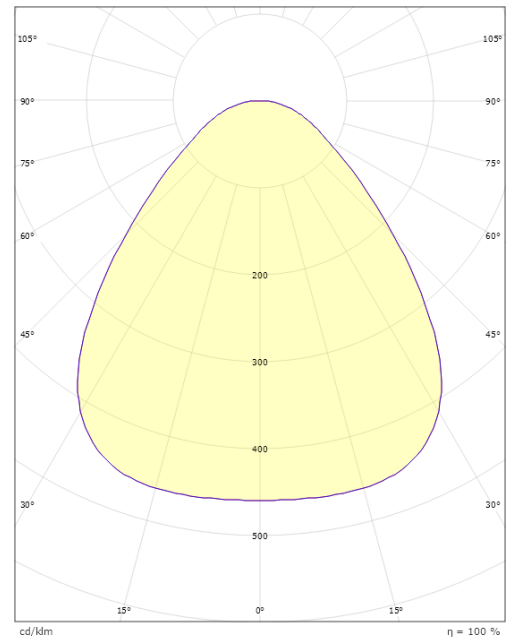

Material och finish

Material: Aluminium
Färg: Vit
Avskärmning material: Akryl (PMMA)

Montering/anslutning

Montering: Utanpåliggande, Interiör
Anslutning: Skruvlös kopplingsplint

Mått

Höjd (mm) H: 55
Diameter (mm) D: 470
Vikt (kg) brutto/netto: 4.845 / 4.433

Förpackning

Förpackning mått (mm): 490 x 485 x 60

7 0 2 1 9 8 6 0 6 1 1 6 1