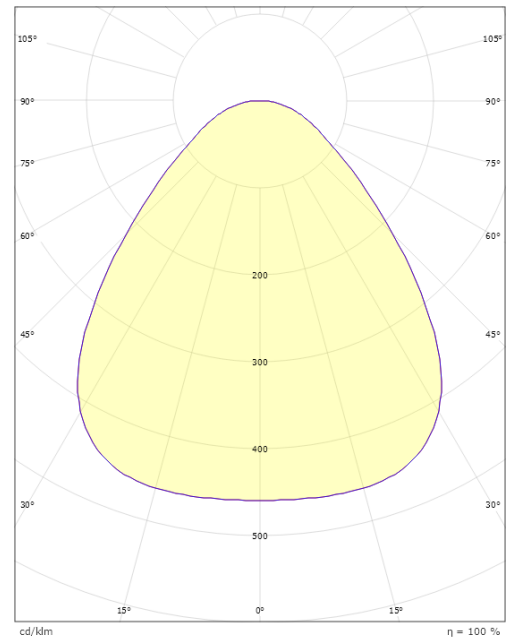

Förpackning

Förpackning mått (mm): 485 x 495 x 60

cd/kdm
— C0/C180
— C90/C270
η = 100 %

7 0 2 1 9 8 6 0 6 1 1 6 1