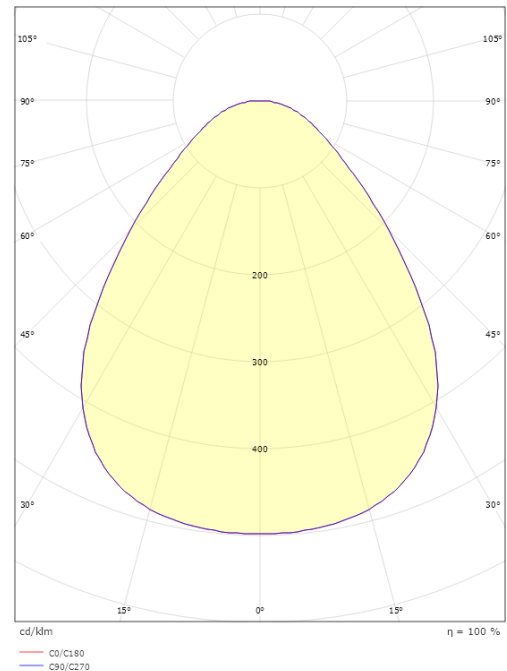

Disc 480 TW

Disc 480 TW Svart 3470lm (@6500K) 2700-6500K Ra>80 Tunable White LEDDim

Enummer: 7505470
EAN: 7021986060270
SG nummer: 606027

Elektrisk

Systemeffekt: 36W
Spänning: 220-240V
Max. armaturer per brytare: B10: 21, B16: 33, C10: 21, C16: 33

Material och finish

Material: Aluminium
Färg: Svart
Avskärmning material: Akryl (PMMA)

Montering/anslutning

Montering: Utanpåliggande, Interiör
Anslutning: Skruvlös kopplingsplint

Mått

Höjd (mm) H: 55
Diameter (mm) D: 470
Vikt (kg) brutto/netto: 4.55 / 4.433

Förpackning

Förpackning mått (mm): 475 x 480 x 60

7 0 2 1 9 8 6 0 6 0 2 7 0