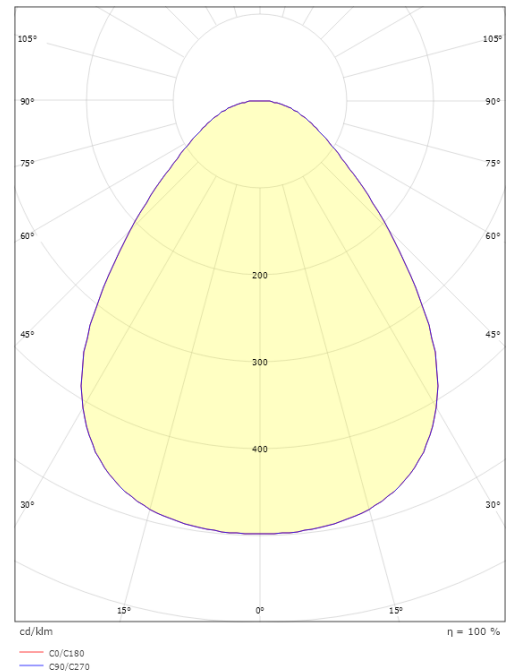

Disc 480 TW

Disc 480 TW Svart 3470lm (@6500K) 2700-6500K Ra>80 Tunable White LEDDim

Enummer: 7505470
EAN: 7021986060270
SG nummer: 606027

Elektrisk

Systemeffekt: 36W
Spänning: 220-240V
Max. armaturer per brytare: B10: 21, B16: 33, C10: 21, C16: 33

Material och finish

Material: Aluminium
Färg: Svart
Avskärmning material: Akryl (PMMA)

Montering/anslutning

Montering: Utanpåliggande, Interiör
Anslutning: Skruvlös kopplingsplint

Mått

Höjd (mm) H: 55
Diameter (mm) D: 470
Vikt (kg) brutto/netto: 4.845 / 4.433

Förpackning

Förpackning mått (mm): 490 x 485 x 60

7 0 2 1 9 8 6 0 6 0 2 7 0