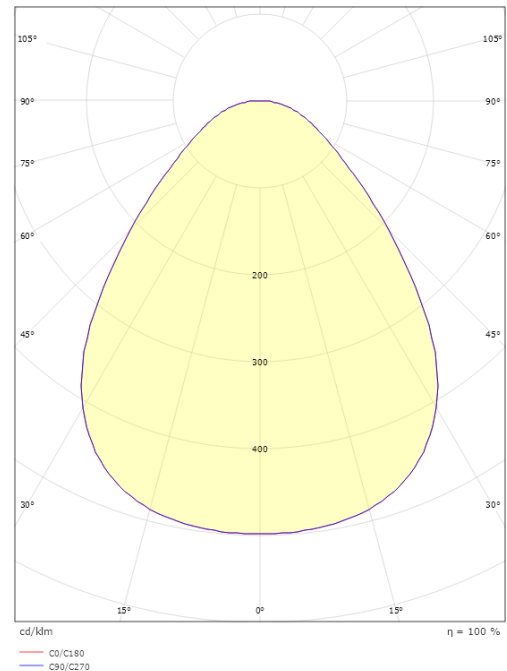

Material och finish

Material: Aluminium
Färg: Svart
Avskärmning material: Akryl (PMMA)

Montering/anslutning

Montering: Utanpåliggande, Interiör
Anslutning: Skruvlös kopplingsplint

Mått

Höjd (mm) H: 55
Diameter (mm) D: 470
Vikt (kg) brutto/netto: 4.55 / 4.433

Förpackning

Förpackning mått (mm): 475 x 480 x 60

7 0 2 1 9 8 6 0 6 0 2 6 3