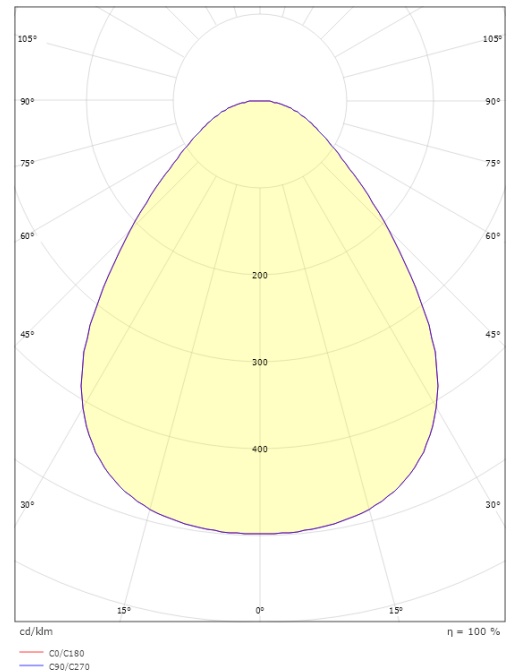

Förpackning

Förpackning mått (mm): 490 x 485 x 60