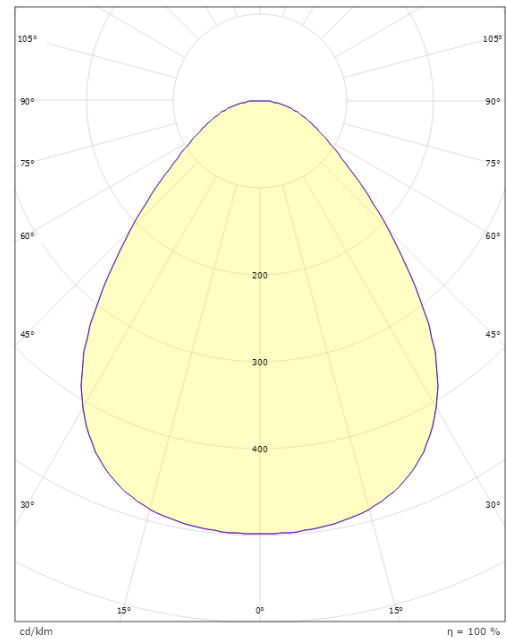

Disc 480 TW

Disc 480 TW Vit 3770lm (@6500K) 2700-6500K Ra>80 Tunable White LEDDim

Enummer: 7505460
EAN: 7021986060102
SG nummer: 606010

Elektrisk

Systemeffekt: 36W
Spänning: 220-240V
Max. armaturer per brytare: B10: 21, B16: 33, C10: 21, C16: 33

Material och finish

Material: Aluminium
Färg: Vit
Avskärmning material: Akryl (PMMA)

Montering/anslutning

Montering: Utanpåliggande, Interiör
Anslutning: Skruvlös kopplingsplint

Mått

Höjd (mm) H: 55
Diameter (mm) D: 470
Vikt (kg) brutto/netto: 4.55 / 4.433

Förpackning

Förpackning mått (mm): 475 x 480 x 60

7 0 2 1 9 8 6 0 6 0 1 0 2