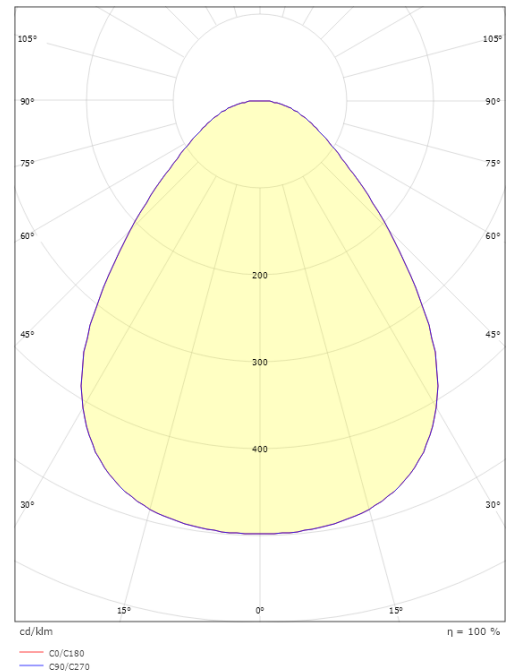

Material och finish

Material: Aluminium
Färg: Vit
Avskärmning material: Akryl (PMMA)

Montering/anslutning

Montering: Utanpåliggande, Interiör
Anslutning: Skruvlös kopplingsplint

Mått

Höjd (mm) H: 55
Diameter (mm) D: 470
Vikt (kg) brutto/netto: 4.845 / 4.433

Förpackning

Förpackning mått (mm): 490 x 485 x 60

7 0 2 1 9 8 6 0 6 0 0 9 6