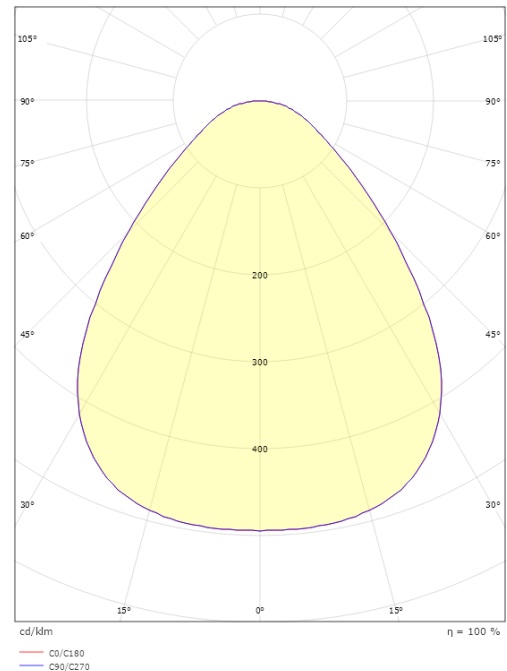

Disc 290

Disc 290 Svart 1850lm 3000K Ra>80 DALI / Push Dim

Enummer: 7505487
EAN: 7021986060508
SG nummer: 606050

Elektrisk

Systemeffekt: 17W
Spänning: 220-240V
Max. armaturer per brytare: B10: 35, B16: 55, C10: 57, C16: 92

Material och finish

Material: Aluminium
Färg: Svart
Avskärmning material: Akryl (PMMA)

Montering/anslutning

Montering: Utanpåliggande, Interiör
Anslutning: Skruvlös kopplingsplint

Mått

Höjd (mm) H: 55
Diameter (mm) D: 288
Vikt (kg) brutto/netto: 1.846 / 1.817

Förpackning

Förpackning mått (mm): 303 x 308 x 60

7 0 2 1 9 8 6 0 6 0 5 0 8