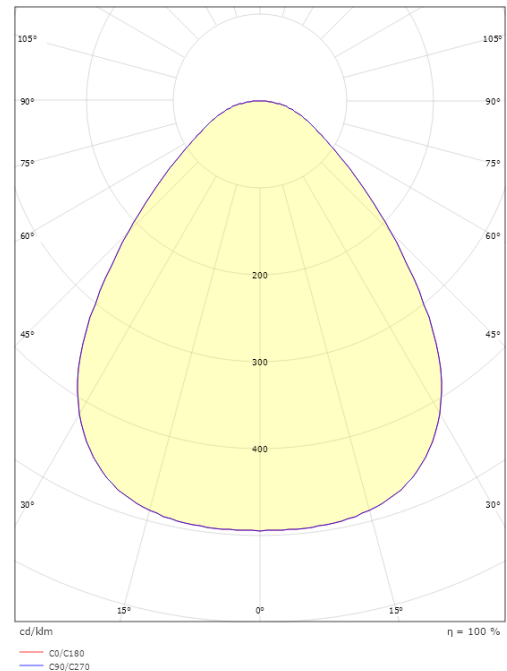

Disc 290

Disc 290 Svart 1770lm 2700K Ra>80 DALI / Push Dim

Enummer: 7505486
EAN: 7021986060492
SG nummer: 606049

Elektrisk

Systemeffekt: 17W
Spänning: 220-240V
Max. armaturer per brytare: B10: 35, B16: 55, C10: 57, C16: 92

Material och finish

Material: Aluminium
Färg: Svart
Avskärmning material: Akryl (PMMA)

Montering/anslutning

Montering: Utanpåliggande, Interiör
Anslutning: Skruvlös kopplingsplint

Mått

Höjd (mm) H: 55
Diameter (mm) D: 288
Vikt (kg) brutto/netto: 1.835 / 1.817

Förpackning

Förpackning mått (mm): 293 x 298 x 60

7 0 2 1 9 8 6 0 6 0 4 9 2