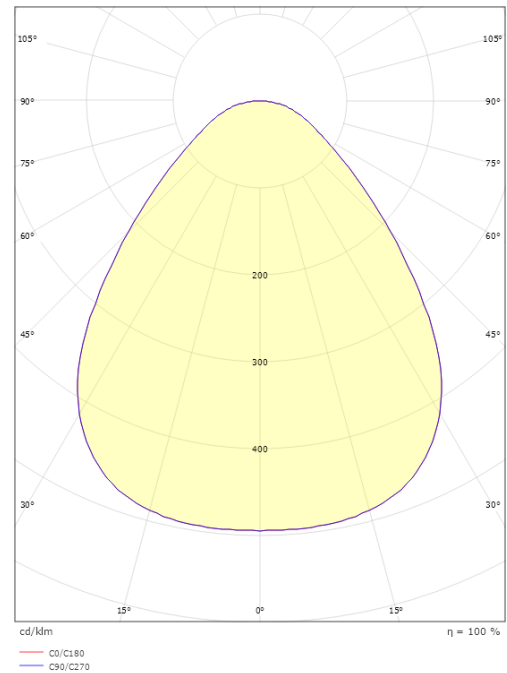

Disc 290

Disc 290 Svart 1770lm 2700K Ra>80 DALI-2 / Push Dim

Enummer: 7505486
EAN: 7021986060492
SG nummer: 606049

Elektrisk

Systemeffekt: 17W
Spänning: 220-240V
Max. armaturer per brytare: B10: 35, B16: 55, C10: 57, C16: 92

Material och finish

Material: Aluminium
Färg: Svart
Avskärmning material: Akryl (PMMA)

Montering/anslutning

Montering: Utanpåliggande, Interiör
Anslutning: Skruvlös kopplingsplint

Mått

Höjd (mm) H: 55
Diameter (mm) D: 288
Vikt (kg) brutto/netto: 1.835 / 1.817

Förpackning

Förpackning mått (mm): 293 x 298 x 60

7 0 2 1 9 8 6 0 6 0 4 9 2