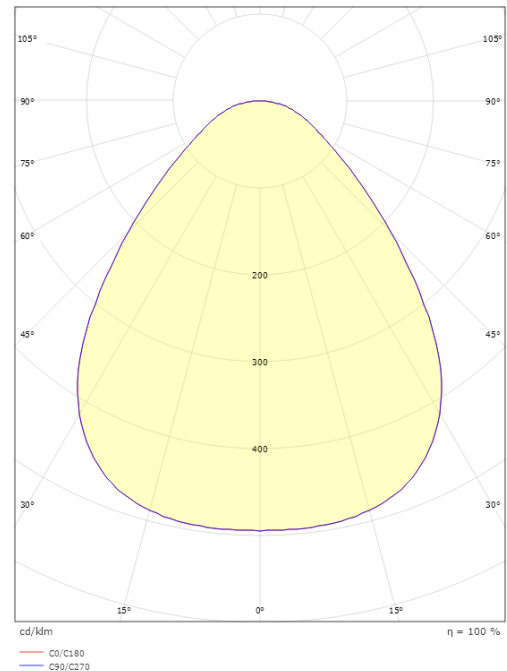

Disc 290

Disc 290 Svart 1770lm 2700K Ra>80 DALI-2 / Push Dim

Enummer: 7505486
EAN: 7021986060492
SG nummer: 606049

Elektrisk

Systemeffekt: 17W
Spänning: 220-240V
Max. armaturer per brytare: B10: 35, B16: 55, C10: 57, C16: 92

Belysningslösning

Ljuskälla: LED
Lumen output: 1770lm
Armaturljusflöde: 104 lm/W
Färgtemperatur: 2700K
Färgtolkningsindex (CRI/Ra): Ra>80
MacAdams faktor: SDCM: 3
Brinntid: L80/B20>100.000
Brinntid: L90>50.000
Ljusuttag: Direkt
Optik: Opalprismatisk
Ljusspridning: 85°
UGR: UGR<22

Drivdon/Dimming

Typ: DALI-2 / Push Dim

Skydd

Isoleringsklass: Klass II
IK Klasse: IK10
IP Klasse: IP20

Energi och godkännanden

Innehåller en ljuskälla med energiklass: D
Breeam: Uppfyller Hea 01 för flimmerfritt ljus
Byggvarubedömning: Ja

Material och finish

Material: Aluminium
Färg: Svart
Avskärmning material: Akryl (PMMA)

Montering/anslutning

Montering: Utanpåliggande, Interiör
Anslutning: Skruvlös kopplingsplint

Mått

Höjd (mm) H: 55
Diameter (mm) D: 288
Vikt (kg) brutto/netto: 1.835 / 1.817

Förpackning

Förpackning mått (mm): 293 x 298 x 60

7 0 2 1 9 8 6 0 6 0 4 9 2