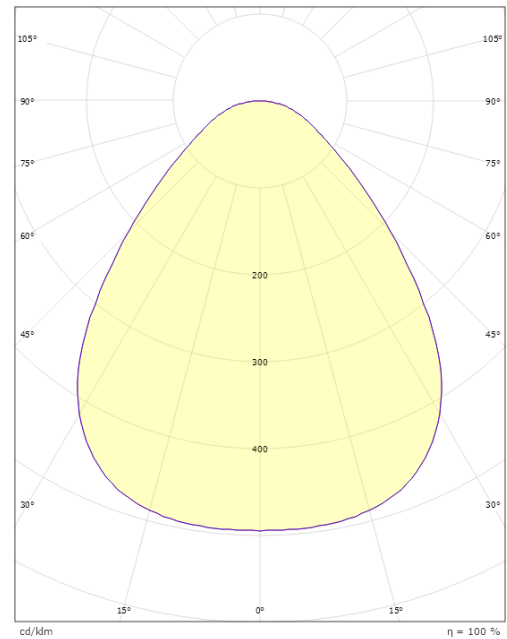

Disc 290

Disc 290 Svart 1850lm 3000K Ra>80 Sensor Dim (Grundljus)

Enummer: 7505485
EAN: 7021986060478
SG nummer: 606047

Elektrisk

Systemeffekt: 17W
Spänning: 220-240V
Max. armaturer per brytare: B10: 19, B16: 30, C10: 31, C16: 51

Material och finish

Material: Aluminium
Färg: Svart
Avskärmning material: Akryl (PMMA)

Montering/anslutning

Montering: Utanpåliggande, Interiör
Anslutning: Skruvlös kopplingsplint

Mått

Höjd (mm) H: 55
Diameter (mm) D: 288
Vikt (kg) brutto/netto: 2.005 / 1.846

Förpackning

Förpackning mått (mm): 308 x 303 x 60

7 0 2 1 9 8 6 0 6 0 4 7 8