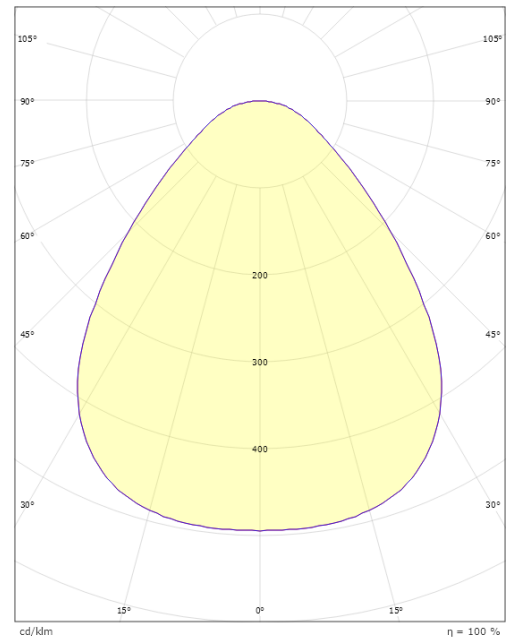

Disc 290

Disc 290 Svart 1850lm 3000K Ra>80 Sensor Dim (Grundljus)

Enummer: 7505485
EAN: 7021986060478
SG nummer: 606047

Elektrisk

Systemeffekt: 17W
Spänning: 220-240V
Max. armaturer per brytare: B10: 19, B16: 30, C10: 31, C16: 51

Material och finish

Material: Aluminium
Färg: Svart
Avskärmning material: Akryl (PMMA)

Montering/anslutning

Montering: Utanpåliggande, Interiör
Anslutning: Skruvlös kopplingsplint

Mått

Höjd (mm) H: 55
Diameter (mm) D: 288
Vikt (kg) brutto/netto: 1.846 / 1.817

Förpackning

Förpackning mått (mm): 303 x 308 x 60

7 0 2 1 9 8 6 0 6 0 4 7 8