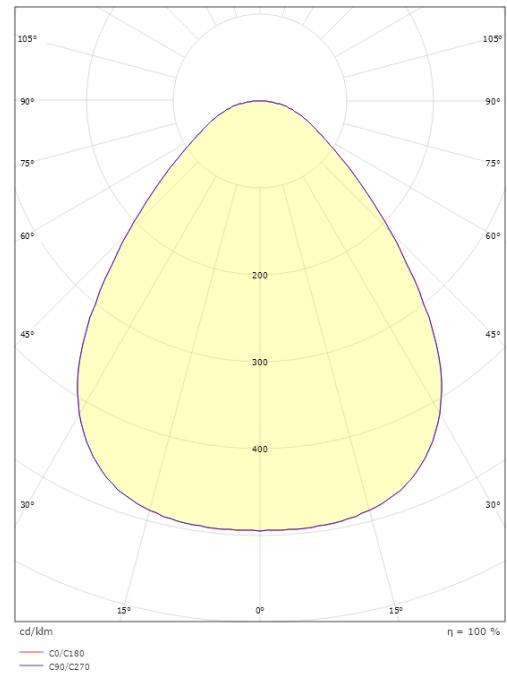

Disc 290

Disc 290 Svart 1770lm 2700K Ra>80 Sensor Dim (Grundljus)

Enummer: 7505484
EAN: 7021986060461
SG nummer: 606046

• = Artikeln är normalt ej lagervara, kontakta SG för mer information

Elektrisk

Systemeffekt: 17W
Spänning: 220-240V
Max. armaturer per brytare: B10: 44, B16: 71, C10: 44, C16: 71

Material och finish

Material: Aluminium
Färg: Svart
Avskärmning material: Akryl (PMMA)

Montering/anslutning

Montering: Utanpåliggande, Interiör
Anslutning: Skruvlös kopplingsplint

Mått

Höjd (mm) H: 55
Diameter (mm) D: 288
Vikt (kg) brutto/netto: 2.005 / 1.846

Förpackning

Förpackning mått (mm): 308 x 303 x 60

7 0 2 1 9 8 6 0 6 0 4 6 1