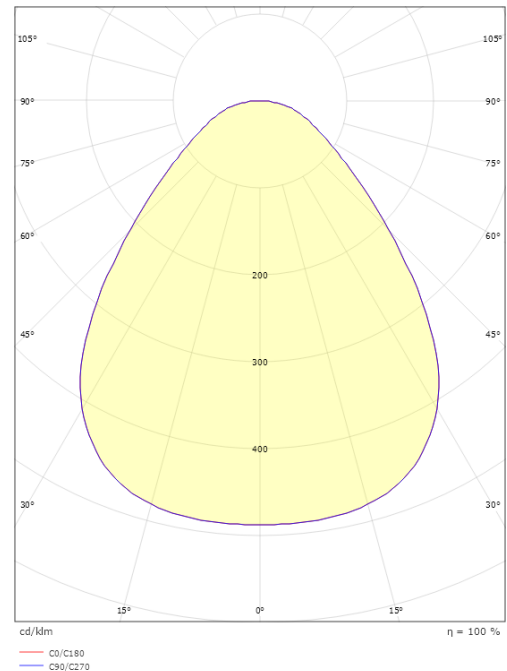

Disc 290

Disc 290 Vit 2110lm 4000K Ra>80 DALI / Push Dim

Enummer: 7505481
EAN: 7021986060423
SG nummer: 606042

Elektrisk

Systemeffekt: 17W
Spänning: 220-240V
Max. armaturer per brytare: B10: 35, B16: 55, C10: 57, C16: 92

Belysningslösning

Ljuskälla: LED
Lumen output: 2110lm
Armaturljusflöde: 124 lm/W
Färgtemperatur: 4000K
Färgtolkningsindex (CRI/Ra): Ra>80
MacAdams faktor: SDCM: 3
Brinntid: L80/B20>100.000
Brinntid: L90>50.000
Ljusuttag: Direkt
Optik: Opalprismatisk
Ljusspridning: 85°
UGR: UGR<25

Drivdon/Dimming

Typ: DALI / Push Dim

Skydd

Isoleringsklass: Klass II
IK Klasse: IK10
IP Klasse: IP20

Energi och godkännanden

Innehåller en ljuskälla med energiklass: C
Breeam: Uppfyller Hea 01 för flimmerfritt ljus
Byggvarubedömning: Ja

Material och finish

Material: Aluminium
Färg: Vit
Avskärmning material: Akryl (PMMA)

Montering/anslutning

Montering: Utanpåliggande, Interiör
Anslutning: Skruvlös kopplingsplint

Mått

Höjd (mm) H: 55
Diameter (mm) D: 288
Vikt (kg) brutto/netto: 1.835 / 1.817

Förpackning

Förpackning mått (mm): 293 x 298 x 60

7 0 2 1 9 8 6 0 6 0 4 2 3