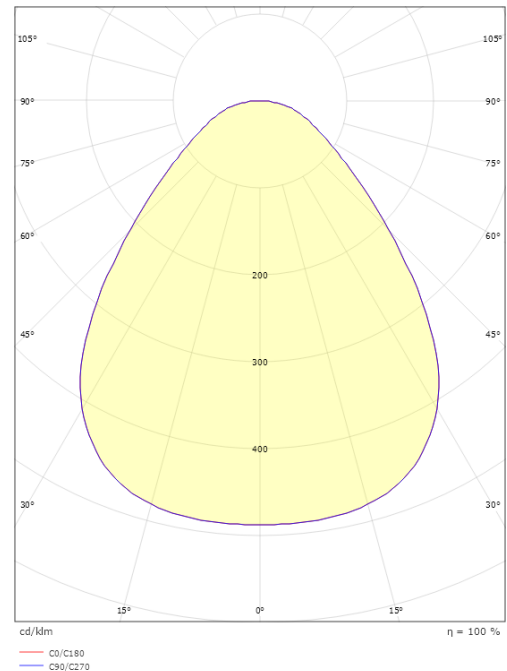

Disc 290

Disc 290 Vit 2110lm 4000K Ra>80 DALI / Push Dim

Enummer: 7505481
EAN: 7021986060423
SG nummer: 606042

Elektrisk

Systemeffekt: 17W
Spänning: 220-240V
Max. armaturer per brytare: B10: 35, B16: 55, C10: 57, C16: 92

Material och finish

Material: Aluminium
Färg: Vit
Avskärmning material: Akryl (PMMA)

Montering/anslutning

Montering: Utanpåliggande, Interiör
Anslutning: Skruvlös kopplingsplint

Mått

Höjd (mm) H: 55
Diameter (mm) D: 288
Vikt (kg) brutto/netto: 1.835 / 1.817

Förpackning

Förpackning mått (mm): 293 x 298 x 60

7 0 2 1 9 8 6 0 6 0 4 2 3