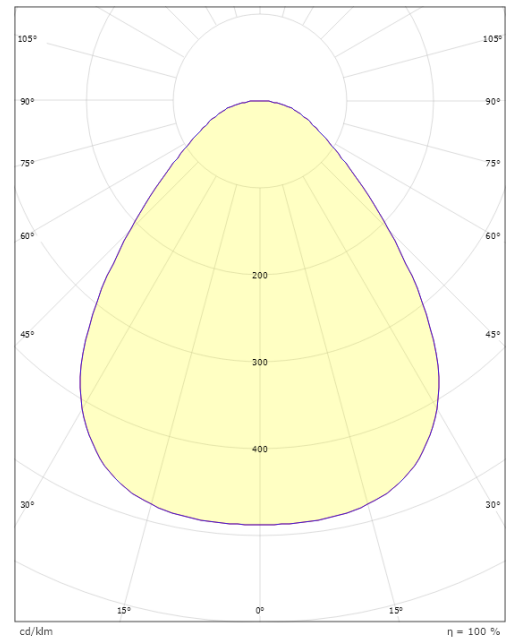

Disc 290

Disc 290 Vit 1990lm 3000K Ra>80 DALI / Push Dim

Enummer: 7505480
EAN: 7021986060416
SG nummer: 606041

Elektrisk

Systemeffekt: 17W
Spänning: 220-240V
Max. armaturer per brytare: B10: 35, B16: 55, C10: 57, C16: 92

Belysningslösning

Ljuskälla: LED
Lumen output: 1990lm
Armaturljusflöde: 117 lm/W
Färgtemperatur: 3000K
Färgtolkningsindex (CRI/Ra): Ra>80
MacAdams faktor: SDCM: 3
Brinntid: L80/B20>100.000
Brinntid: L90>50.000
Ljusuttag: Direkt
Optik: Opalprismatisk
Ljusspridning: 85°
UGR: UGR<25

Drivdon/Dimming

Typ: DALI / Push Dim

Skydd

Isoleringsklass: Klass II

Energi och godkännanden

Innehåller en ljuskälla med energiklass: D
Breeam: Uppfyller Hea 01 för flimmerfritt ljus
Byggvarubedömning: Ja

Material och finish

Material: Aluminium
Färg: Vit
Avskärmning material: Akryl (PMMA)

Montering/anslutning

Montering: Utanpåliggande, Interiör
Anslutning: Skruvlös kopplingsplint

Mått

Höjd (mm) H: 55
Diameter (mm) D: 288
Vikt (kg) brutto/netto: 1.846 / 1.817

Förpackning

Förpackning mått (mm): 303 x 308 x 60

cd/kdm
— C0/C180
— C90/C270

7 0 2 1 9 8 6 0 6 0 4 1 6