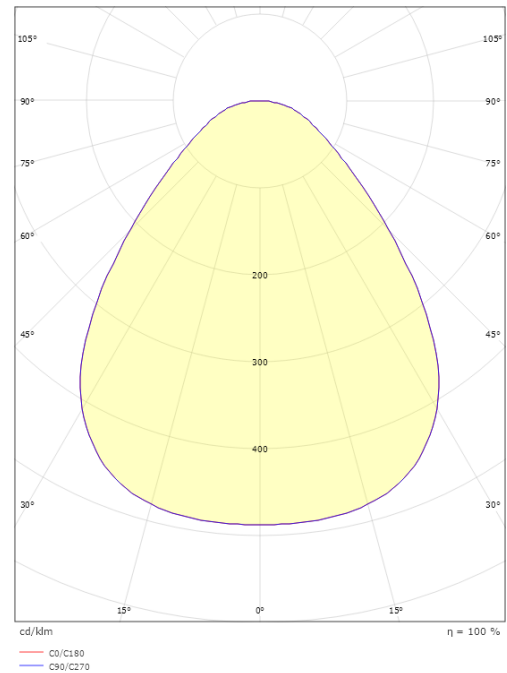

Disc 290

Disc 290 Vit 1990lm 3000K Ra>80 DALI / Push Dim

Enummer: 7505480
EAN: 7021986060416
SG nummer: 606041

Elektrisk

Systemeffekt: 17W
Spänning: 220-240V
Max. armaturer per brytare: B10: 35, B16: 55, C10: 57, C16: 92

Material och finish

Material: Aluminium
Färg: Vit
Avskärmning material: Akryl (PMMA)

Montering/anslutning

Montering: Utanpåliggande, Interiör
Anslutning: Skruvlös kopplingsplint

Mått

Höjd (mm) H: 55
Diameter (mm) D: 288
Vikt (kg) brutto/netto: 1.846 / 1.817

Förpackning

Förpackning mått (mm): 303 x 308 x 60

7 0 2 1 9 8 6 0 6 0 4 1 6