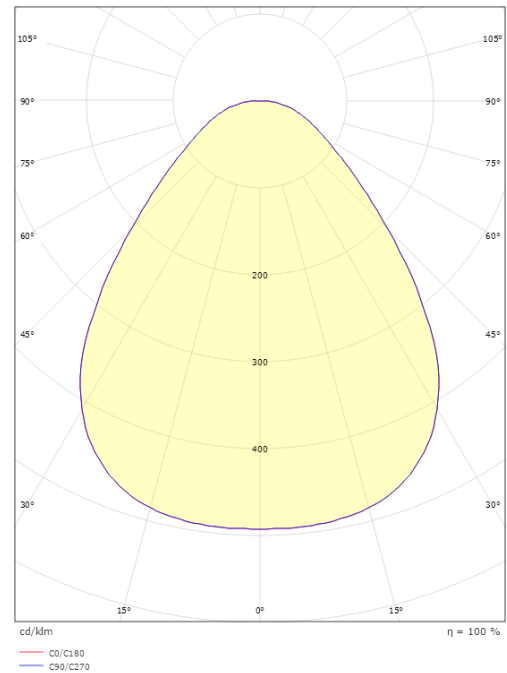

Disc 290

Disc 290 Vit 1900lm 2700K Ra>80 DALI-2 / Push Dim

Enummer: 7505479
EAN: 7021986060409
SG nummer: 606040

Elektrisk

Systemeffekt: 17W
Spänning: 220-240V
Max. armaturer per brytare: B10: 35, B16: 55, C10: 57, C16: 92

Belysningslösning

Ljuskälla: LED
Lumen output: 1900lm
Armaturljusflöde: 112 lm/W
Färgtemperatur: 2700K
Färgtolkningsindex (CRI/Ra): Ra>80
MacAdams faktor: SDCM: 3
Brinntid: L80/B20>100.000
Brinntid: L90>50.000
Ljusuttag: Direkt
Optik: Opalprismatisk
Ljusspridning: 85°
UGR: UGR<25

Drivdon/Dimming

Typ: DALI-2 / Push Dim

Skydd

Isoleringsklass: Klass II
IK Klasse: IK10
IP Klasse: IP20

Energi och godkännanden

Innehåller en ljuskälla med energiklass: D
Breeam: Uppfyller Hea 01 för flimmerfritt ljus
Byggvarubedömning: Ja

Material och finish

Material: Aluminium
Färg: Vit
Avskärmning material: Akryl (PMMA)

Montering/anslutning

Montering: Utanpåliggande, Interiör
Anslutning: Skruvlös kopplingsplint

Mått

Höjd (mm) H: 55
Diameter (mm) D: 288
Vikt (kg) brutto/netto: 1.835 / 1.817

Förpackning

Förpackning mått (mm): 293 x 298 x 60

7 0 2 1 9 8 6 0 6 0 4 0 9