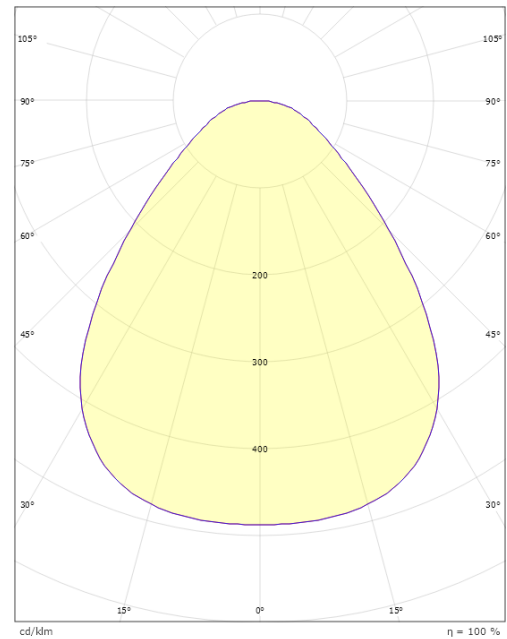

Disc 290

Disc 290 Vit 1990lm 3000K Ra>80 Sensor Dim (Grundljus)

Enummer: 7505477
EAN: 7021986060386
SG nummer: 606038

Elektrisk

Systemeffekt: 17W
Spänning: 220-240V
Max. armaturer per brytare: B10: 19, B16: 30, C10: 31, C16: 51

Material och finish

Material: Aluminium
Färg: Vit
Avskärmning material: Akryl (PMMA)

Montering/anslutning

Montering: Utanpåliggande, Interiör
Anslutning: Skruvlös kopplingsplint

Mått

Höjd (mm) H: 55
Diameter (mm) D: 288
Vikt (kg) brutto/netto: 1.846 / 1.817

Förpackning

Förpackning mått (mm): 303 x 308 x 60

7 0 2 1 9 8 6 0 6 0 3 8 6